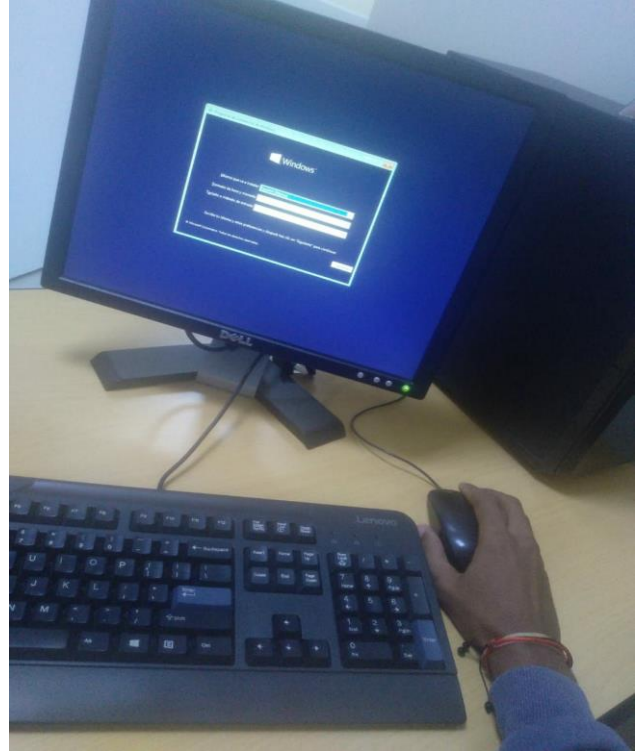

MANTENIMIENTO PREVENTIVO Y CORRECTIVO DE INFRAESTRUCTURA

REDMI NOTE 8
AI QUAD CAMERA

➤ REEMPLAZOS DE SISTEMAS OPERATIVOS, INSTALACION DE SISTEMA OPERATIVO, Y PROGRAMAS

- **MANTENIMIENTO Y CAMBIO DE DISCO DUROS A SSD Y COPIAS DE LOS DATOS (BACKUP) ASISTENCIA TECNICA DE DISCO DUROS, AMPLACION DE MEMORIAS.**
- **EVALUACION DE LOS EQUIPOS, IDENTIFICANDO SUS FALLAS PARA SER REEMPLAZADOS**