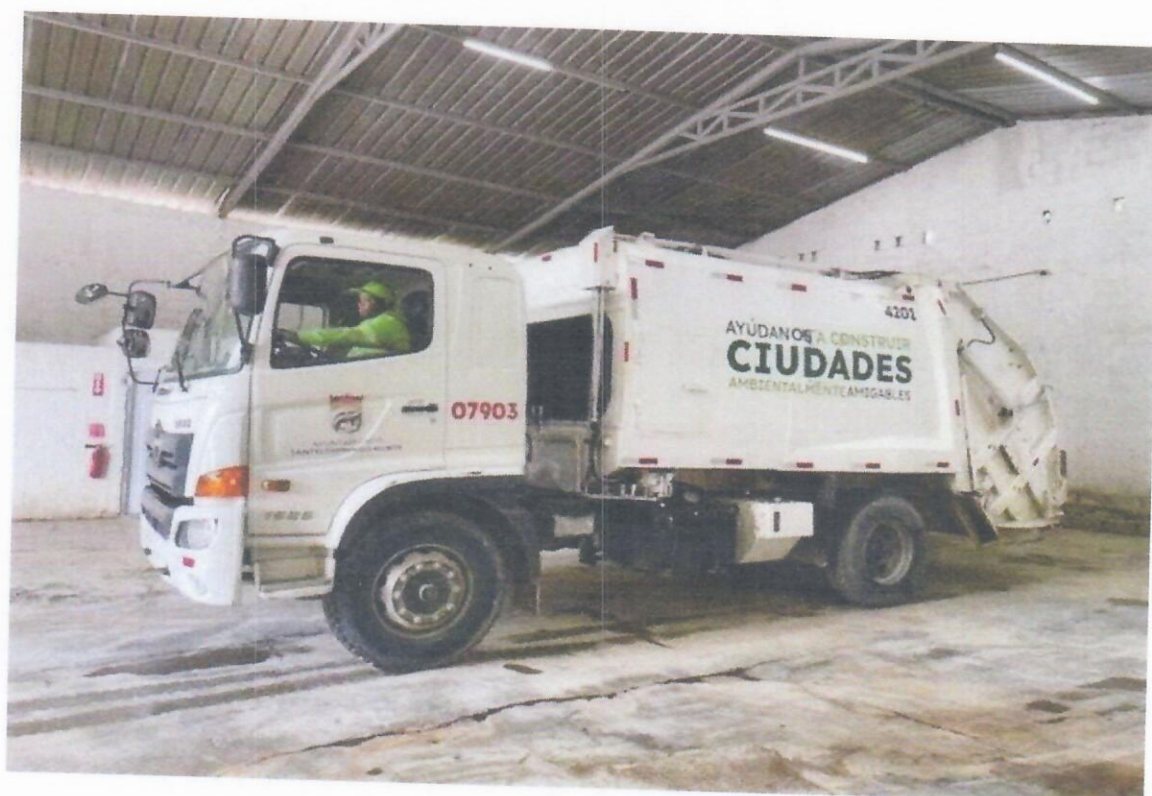

FICHA	DESCRIPCIÓN	Año	MARCA	CAPACIDAD NETA	ESTADO (En operación - En reparación - Sin uso)	TENENCIA (propio - alquilado - prestado)	CHASIS	PLACA	CERRADO / ABIERTO CON LONA / ABIERTO SIN LONA
07903	Camión compactador blanco	2023	HINO	7.5 Toneladas	En operación	Propio	JHDFG8JP7PXX13510	L480210	Cerrado con caja compactadora