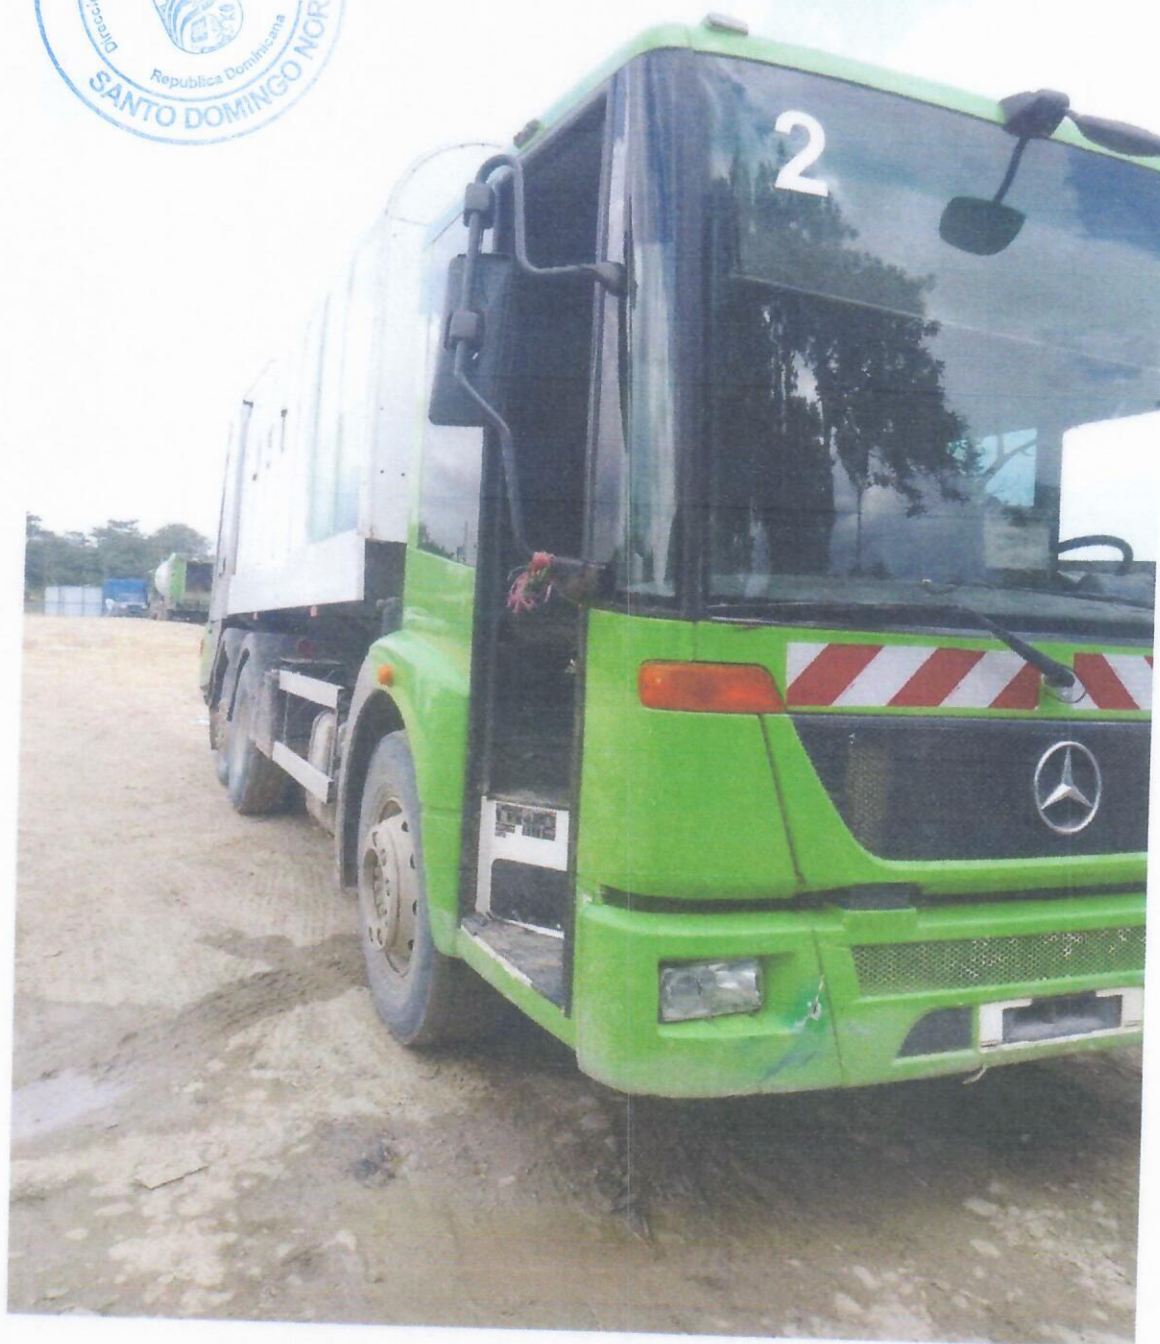

FICHA	DESCRIPCIÓN	Año	MARCA	CAPACIDAD NETA	ESTADO (En operación En reparación - Sin uso)	TENENCIA (propio - alquilado - prestado)	CHASIS	PLACA (Si tiene placa/no tiene placa)	CERRADO / ABIERTO O CON LONA / ABIERTO SIN LONA
2	COMPACTADOR	2020	MERCEDES BENZ	16T	En operación	alquilado	WDB9576611V215	No	CERRADO