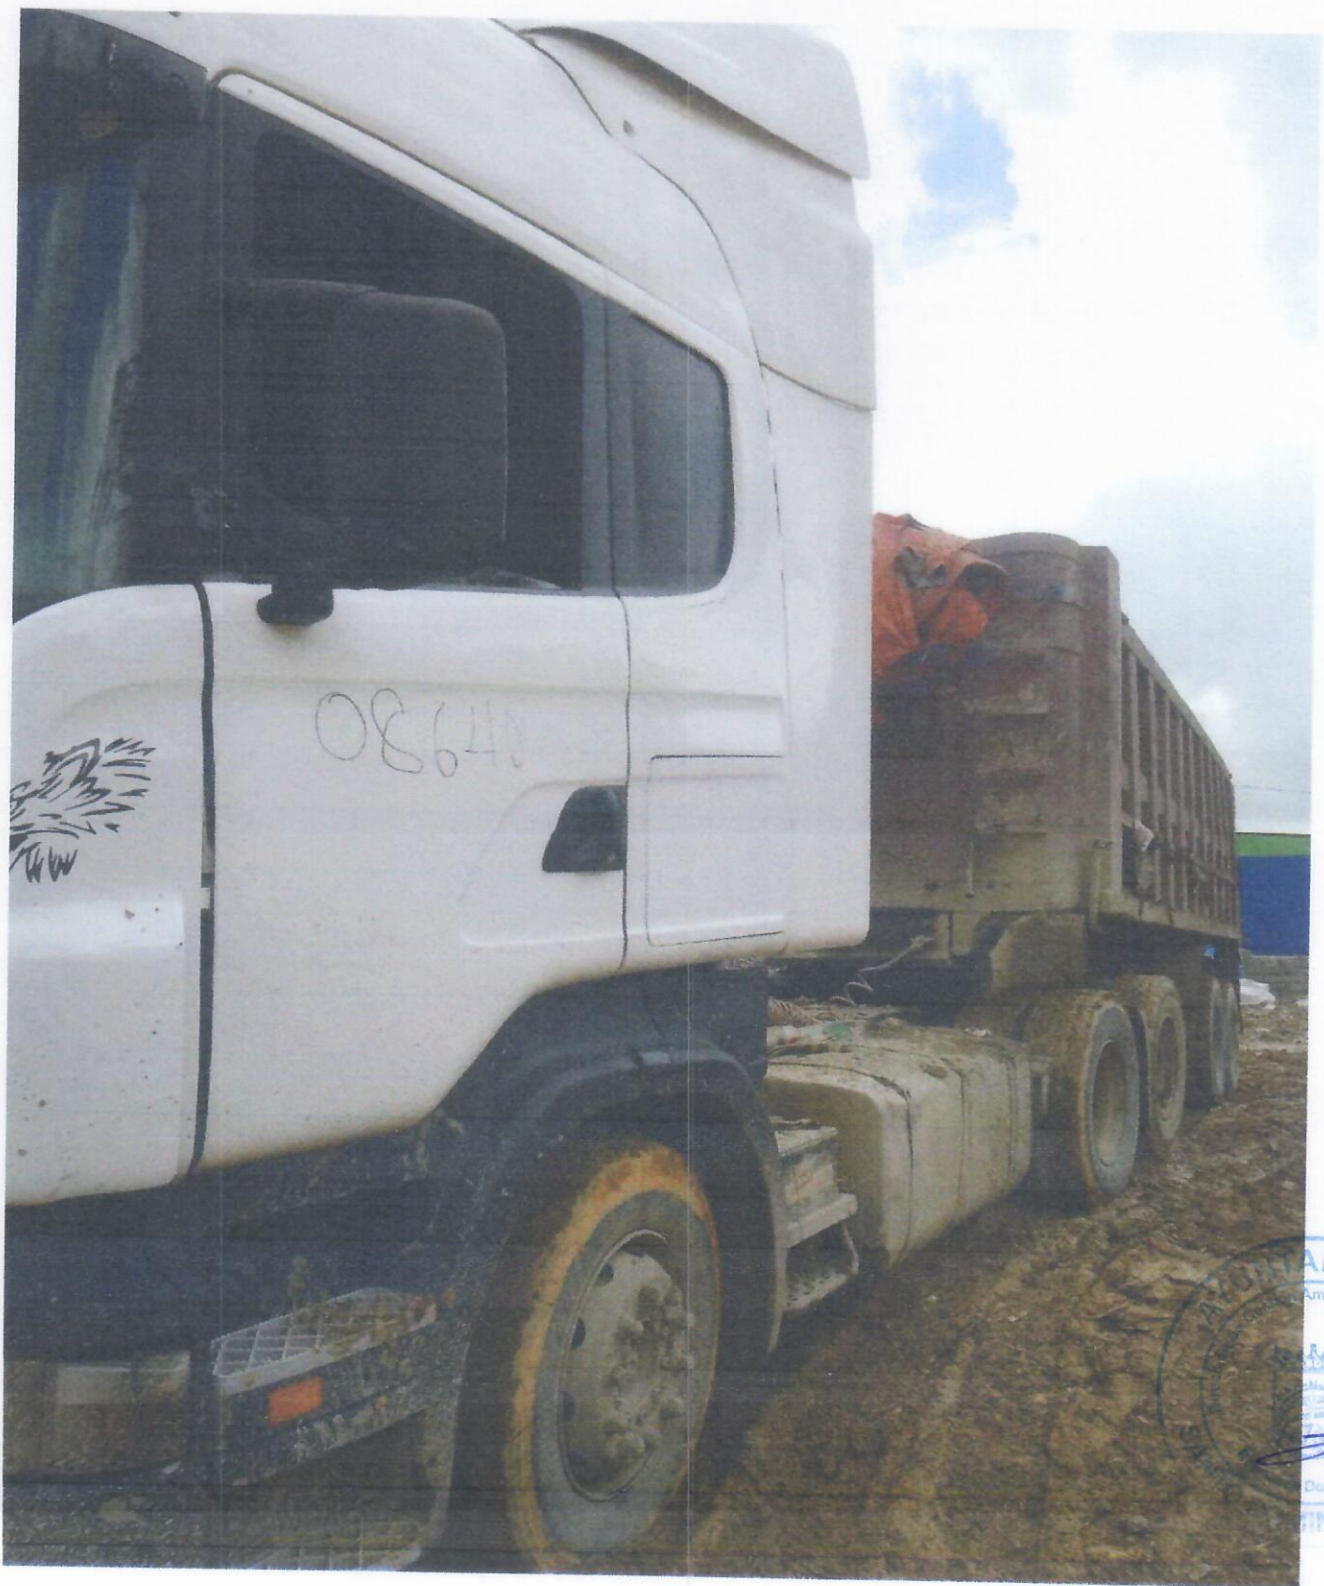

FICHA DESCRIPCIÓN	Año	MARCA	CAPACIDAD NETA	ESTADO (En operación En reparación - Sin uso)	TENENCIA (propio - alquilado - prestado)	CHASIS	PLACA (Si tiene placa/no tiene placa)	CERRADO / ABIERTO CON LONA / ABIERTO SIN LONA
51 VOLQUETA	2024	SCANIA	24 T	En operación	alquilado	XLER4X20005196456	No	ABIERTO CON LONA