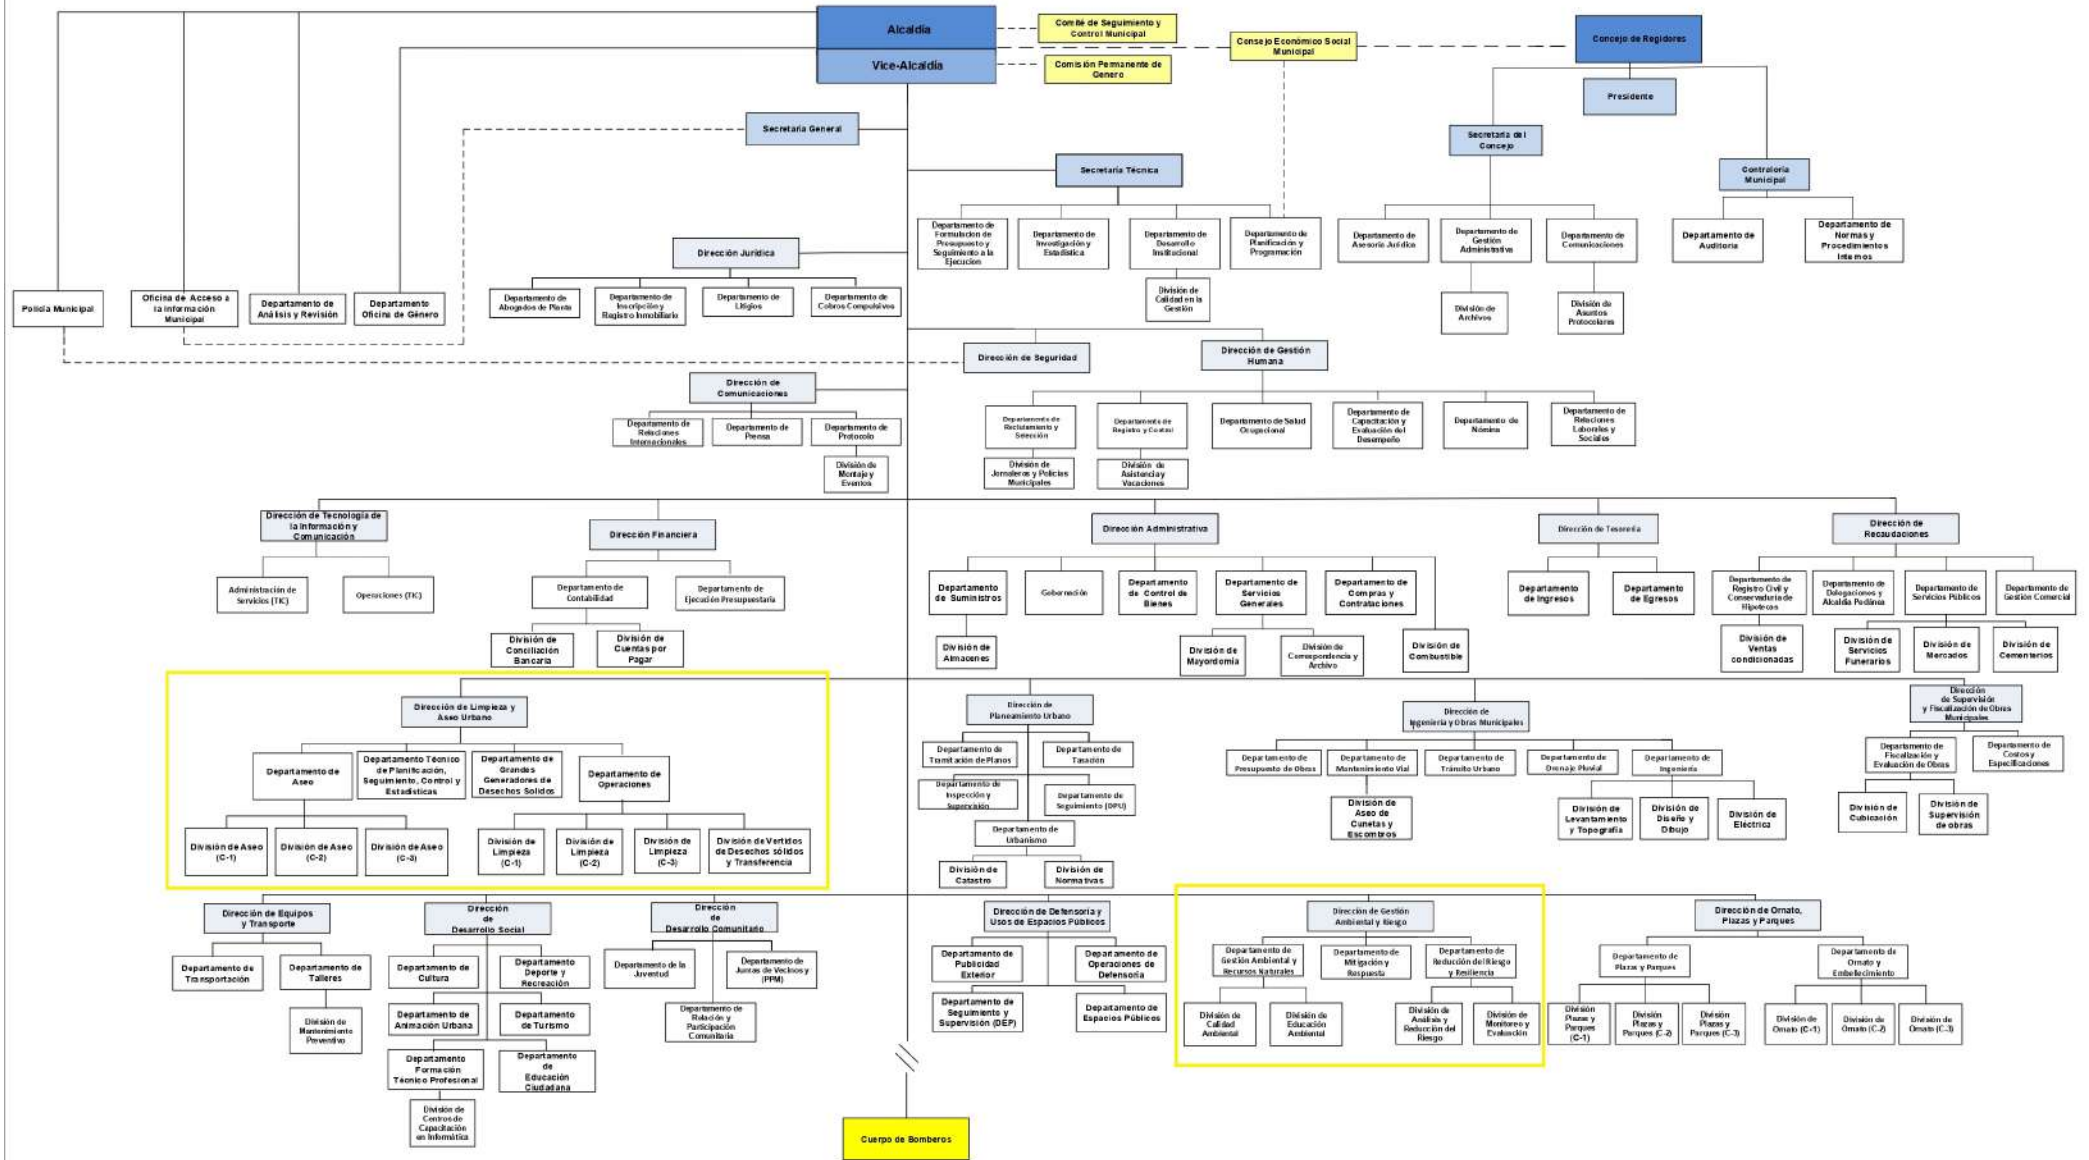

Ayuntamiento Santo Domingo Este
SECRETARIA TECNICA
ESTRUCTURA ORGANICA

Leyenda:
 (TIC) Tecnología, Información y Comunicación
 (C-1) Circunscripción # 1
 (C-2) Circunscripción # 2
 (C-3) Circunscripción # 3
 (PPM) Presupuesto Participativo Municipal
 (DEP) Dirección de Espacios Públicos
 (DPU) Dirección de Planeamiento Urbano