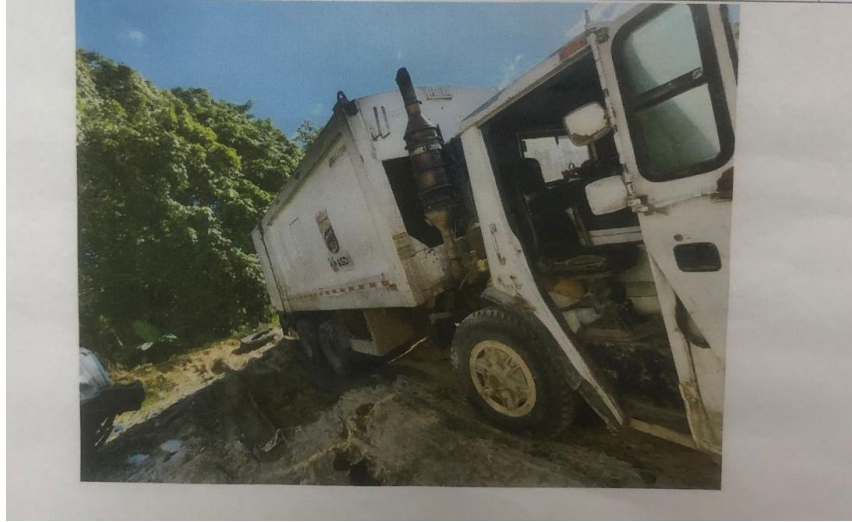

Ficha	Marca	Año	Capacidad	Chasis	Placa	Tipo de Vehículo	Condición de tenencia	Condición de cerrado
08307	MACK	2015	15 toneladas	1M2AC07C54M009721	L413663	Camion Compactador	Alquilado	Cerrado