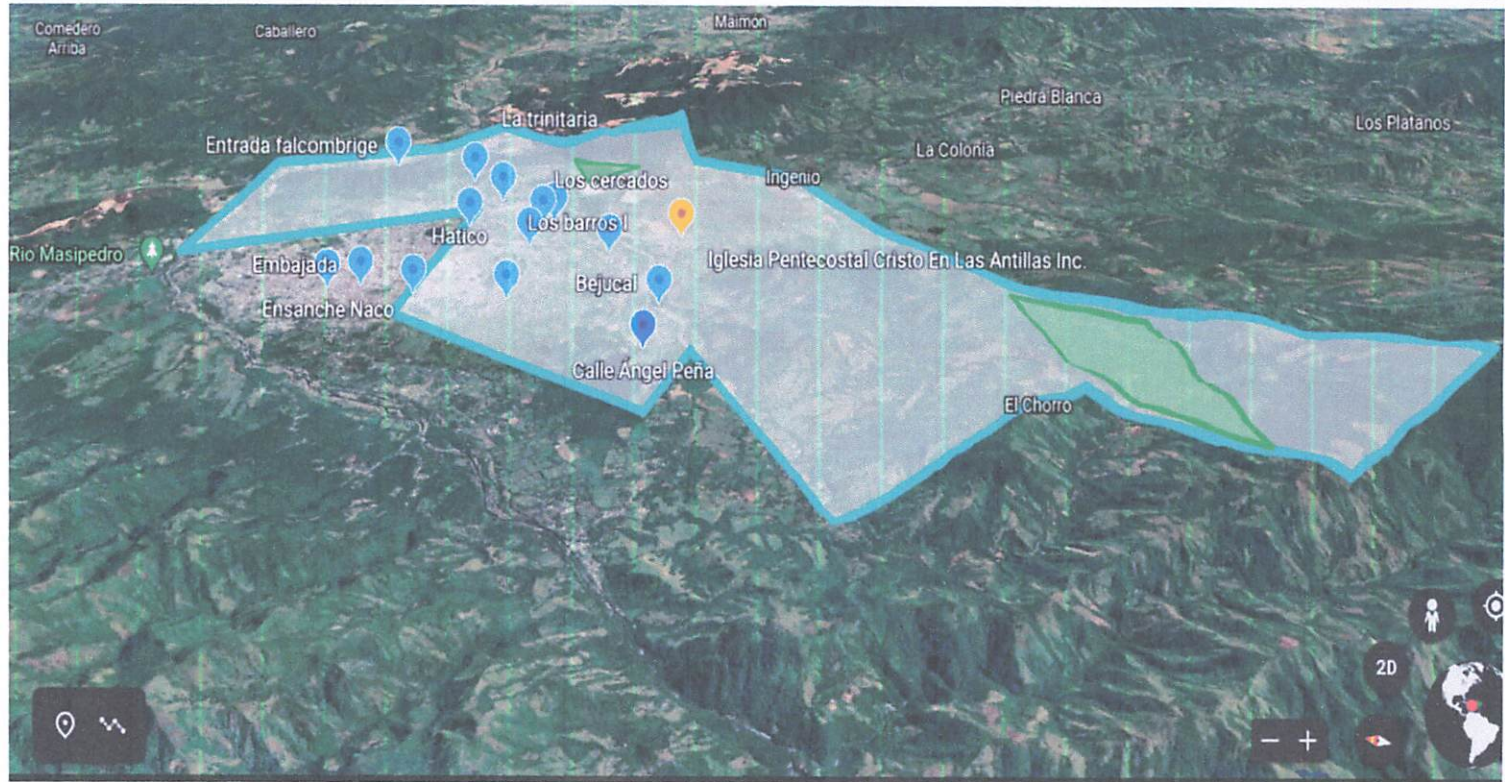

Según la GEO DATA que identifica las comunidades con el color gris claro, que indica las comunidades del Distrito de Juma Bejucal recorrida cada día según el programa o calendario asignados a las unidades de camiones.

## JUNTA DEL DISTRITO MUNICIPAL JUMA BEJUCAL

FUNDADA EL 20 DE ENERO DEL 2004

CREADO POR LA LEY 19-04

RNC: 430037664

San Isidro
Bejucal
Boca de Juma
Los barroes I
Los barroes II
Bonaito
Entrada Falconbridge
Los trinitarios
Hortensias 1ra.
Don Andrés
Ensanche Naco
Marino López los cancanes
La trocha
La trinitaria
Hatico
Caño grande
Los cercados
Embajada
Los cachimbos
La rotonda
Juma
Los Romero
Chachito Díaz
Monte verdes
Los bomberos
Callejón Chino

### LEYENDA

- Comunidades
- Zonas pobladas
- No poblada