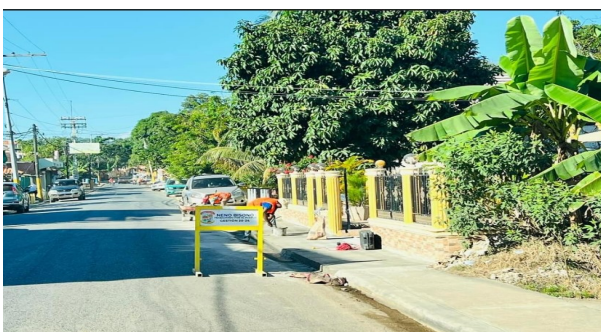

## TRABAJANDO POR EL PUEBLO DE YAMASA

La alcaldía municipal de Yamasa y su alcalde han puesto manos a la obra para rehabilitar viviendas en mal estado. En conjunto con Ministerio de Vivienda y Edificaciones (MIVED) E-2 y la presidencia de la República, el alcalde de Yamasa Neno Bisono, han ex

## ACERAS Y CONTENES

Municipal de Yamasá y su alcalde Neno Bisonó, siguen trabajando de manera ardua para convertir a este gran municipio en el Yamasá que todos queremos.

En esta ocasión se están construyendo aceras en el sector del cercadillo, garantizando el paso cómodo a los peatones y estudiante