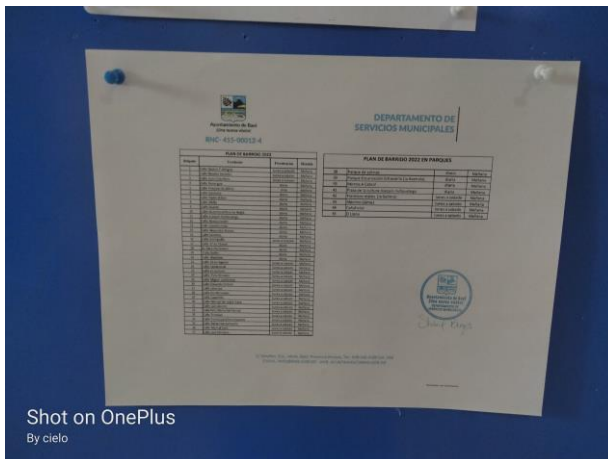

Ayuntamiento de Baní
¡Una nueva visión!

RNC- 415-00012-4

DEPARTAMENTO DE SERVICIOS MUNICIPALES

PUBLICACIÓN PLAN DE BARRIDO 2022

<https://ayuntamientobani.gob.do/transparencia/wp-content/uploads/2022/12/CS-New-Merge-Doc-2022-12-02-135543_143.pdf>

<https://www.facebook.com/100064789053953/posts/pfbid02ubxHu6Drj6w2eT9EyWWfwrsuv7xvzQ4L623yAh1FqD4CZu9NUaTzUMarYJr9XX9pl/?mibextid=cr9u03>

MURAL:

Shirley Burgos.