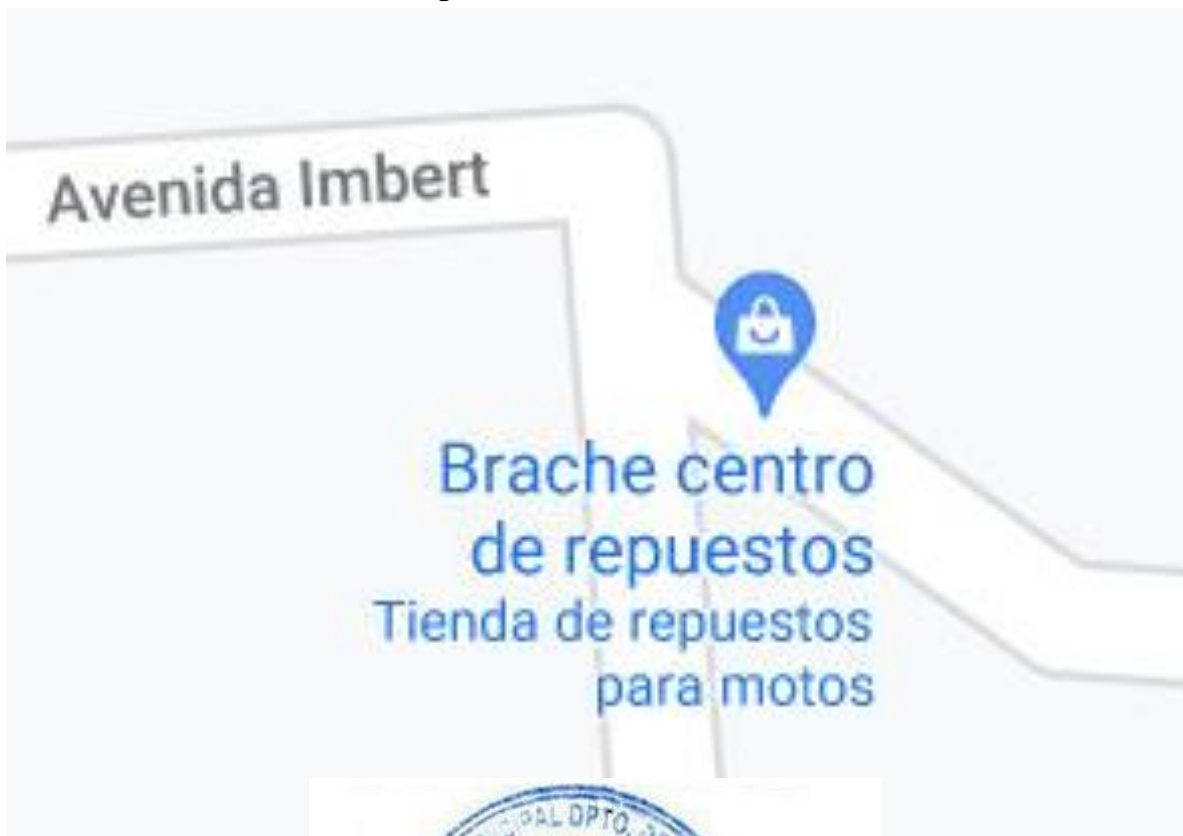

Alcaldía del Municipio de San José de Ocoa

Calle Andrés Pimentel esq. Duarte

Departamento de Transportación

Área de mantenimiento de los vehículos de aseo urbano

Propiedad del contratista que brinda el servicio

Octubre 2022

El lugar destinado al mantenimiento y reparación de todos los vehículos y maquinarias del ayuntamiento es el **TALLER BRACHE** Centro Repuestos, el Maestro mecánico es el señor **LUCINIO BRACHE**, mecánico reconocido en la provincia el cual tiene más de 50 años de experiencia.

Este lugar está ubicado en la calle Imbert a esquina Colón

Las dimensiones aproximadas del lugar donde se brindan estos servicios es de unos 150 metros cuadrados aproximadamente.

Milton Antonio Tejeda Mateo
Encargado de Transporte y Equipo
(AGREGAR FIRMA Y SELLO)