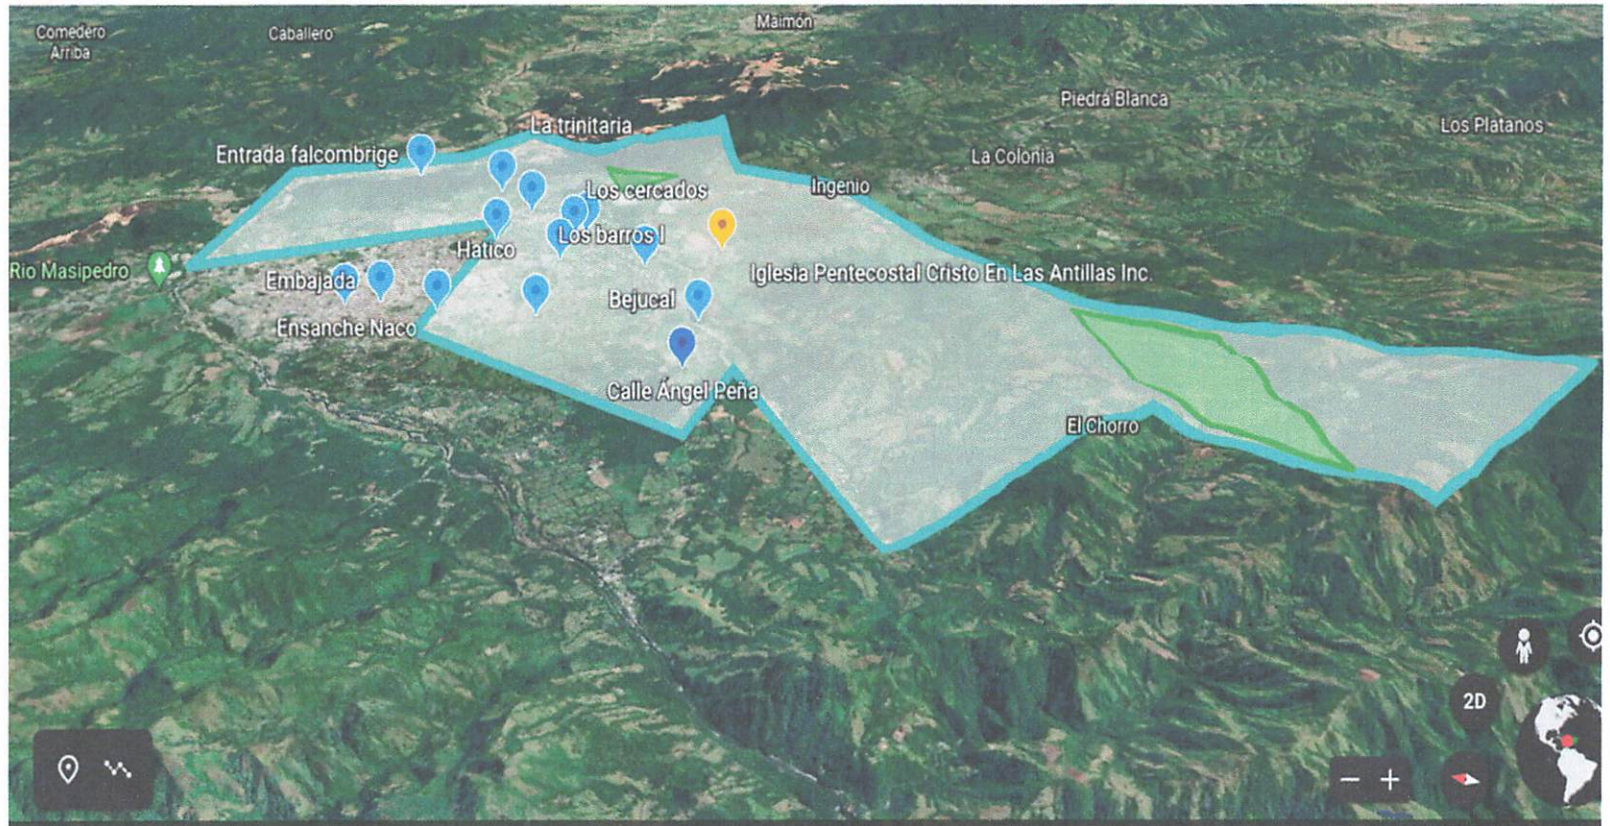

Según la GEO DATA que identifica las comunidades con el color gris claro, que indica las comunidades del Distrito de Juma Bejucal recorrida cada día según el programa o calendario asignados a las unidades de camiones.

Félix Antonio Núñez Valerio

Enc. De Ornato

JUNTA DEL DISTRITO MUNICIPAL JUMA BEJUCAL

FUNDADA EL 20 DE ENERO DEL 2004

CREADO POR LA LEY 19-04

RNC: 430037664

San Isidro
Bejucal
Boca de Juma
Los barro I
Los barro II
Bonaito
Entrada
Falconbridge
Los trinitarios
Hortensias 1ra.
Don Andrés
Ensanche Naco
Marino López
los cancanes
La trocha
La trinitaria
Hatico
Caño grande
Los cercados
Embajada
Los cachimbos
La rotonda
Juma
Los Romero
Chachito Díaz
Monte verdes
Los bomberos
Callejón Chino

LEYENDA

- Comunidades
- Zonas pobla
- No poblada