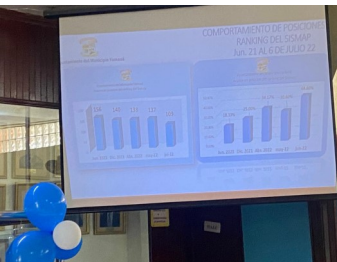

AVANCE SISMAP MUNICIPAL

En esta barra se puede apreciar el crecimiento que tenido el Ayuntamiento del Municipio de Yamasa en el sismap.