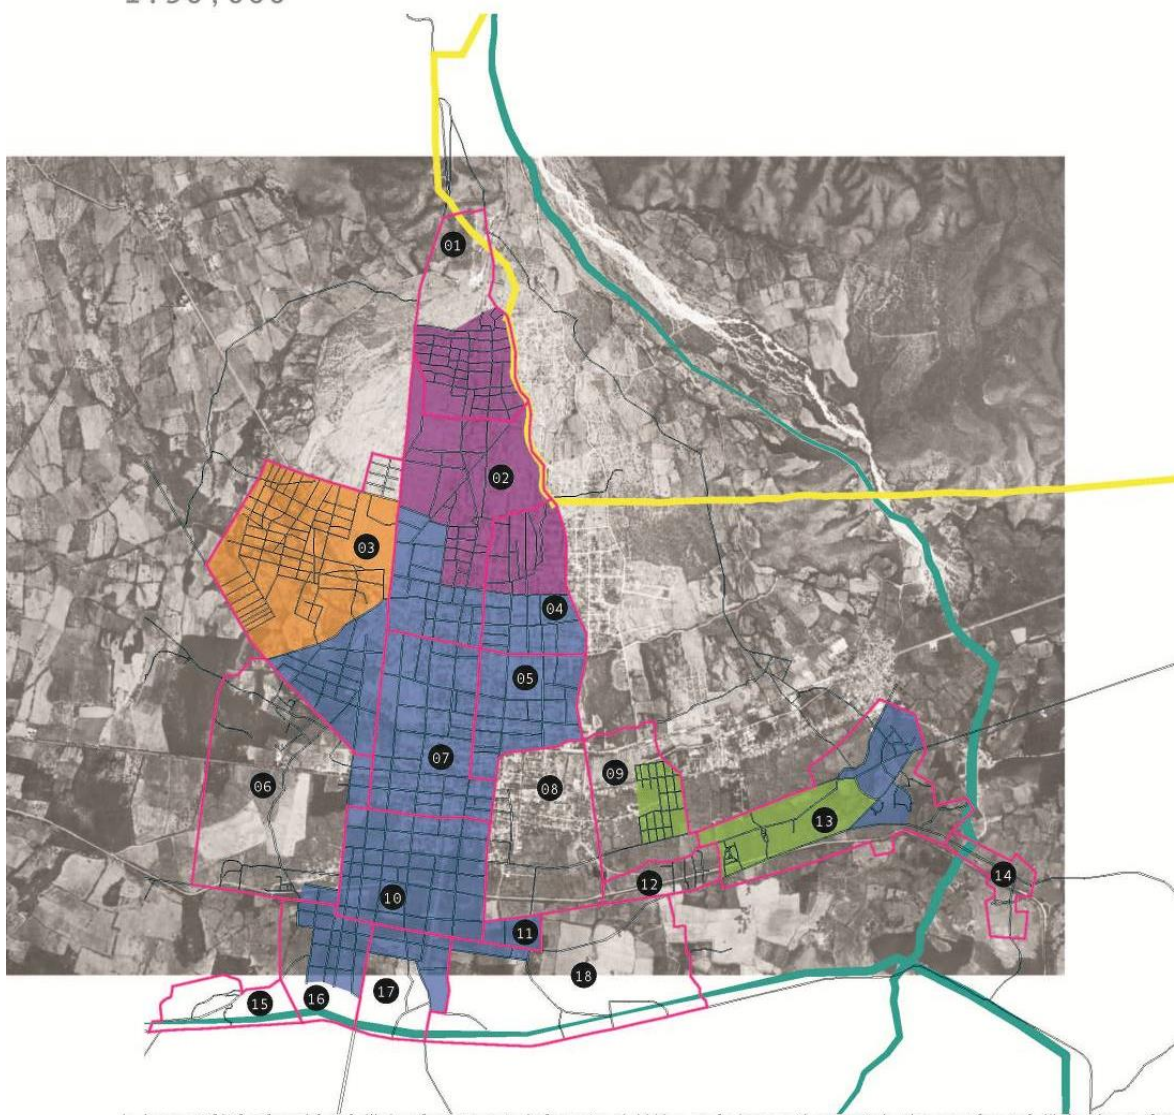

ALCALDIA DE NEIBA

Construyendo Juntos la Ciudad que Soñamos

Demografía

Según el censo de 2010, el municipio de Neiba, tiene una población total de 36,511 habitantes (52% hombres y 48% mujeres). Para una densidad de 129 habitantes por km².

Socio-Urbano Cabecera Municipal

1:30,000

- 01 Las Filipinas
- 02 Los Cocos
- 03 Vista al Lago
- 04 Vista al Norte
- 05 Las Malvinas
- 06 El Play

- 07 Puerto Plata
- 08 Santa Cruz
- 09 Los Maestros (Proyecto)
- 10 Centro del Pueblo
- 11 La Q
- 12 Los Girasoles

- 13 Cerro al Medio
- 14 Ojeda
- 15 Cachón Seco
- 16 La Cuaba
- 17 La Teja
- 18 El Tanque