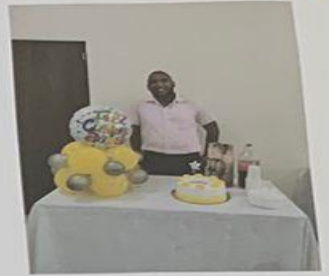

Ayuntamiento del Distrito Municipal
El Huelmo
Después de la Dirección

INVITACION

Por este medio se invita a todos los empleados de esta Junta Municipal este próximo miércoles 09 para que hagan acto de presencia las 9:00 A.M. para disfrutar de la visita de la Imagen Sagrada de La Virgen de la Altagracia y recibir de ella su gracia y su misericordia, además la bendición de Dios por parte del Reverendo P. Edith Núñez, y sus acompañantes.

Con atención y respeto, atentamente.