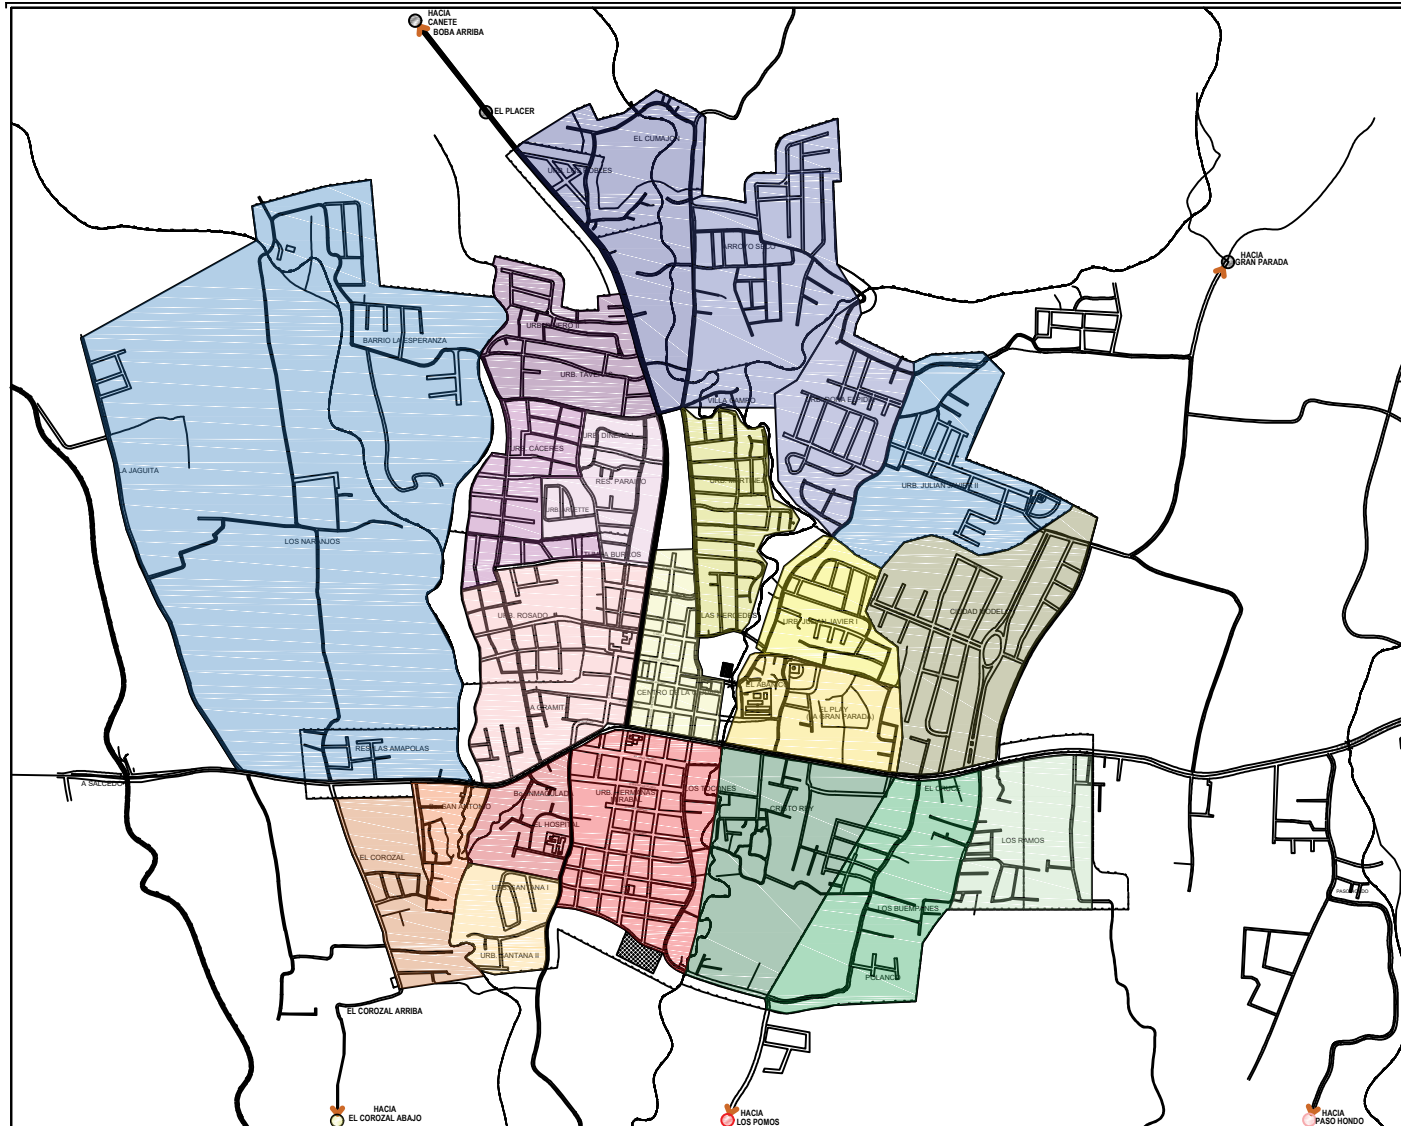

REPÚBLICA DOMINICANA
 ZONIFICACION DE ZONA RECOLECCION
 RESIDUOS SOLIDOS
TENARES

LEYENDA

ZONA A

- LA GRAMITA, URB. ROSADO
- URB. CACERES
- TUMBA BURRO, URB. ARLETTE, URB. DINERO I, RES. PARAISO
- URB. DINERO II, URB. TAVERAS

ZONA B

- URB. LOS ROBLES, EL CUMAJON
- ARROYO SECO, VILLA CAMPO
- URB. DOÑA ELPIDIA
- URB. JULIAN JAVIER II
- CIUDAD MODELO
- JULIAN JAVIER I
- SECTOR EL PLAY
- URB. MARTINEZ
- CENTRO CIUDAD (ZONA COMERCIAL)

ZONA C

- SECTOR HERMANAS MIRABAL, SANCHEZ ABAJO, LOS TOCONES
- URB. SANTANA I, II
- EL COROZAL ARRIBA
- SECTOR INMACULADA
- SECTOR SAN ANTONIO

ZONA D

- SECTOR CRISTO REY
- SECTOR EL CRUCE, LOS BUEMPANES, POLANCO
- SECTOR LOS RAMOS

ZONA RURAL & SUB-URBANA

- EL COROZAL ABAJO
- LOS NARANJOS, SECTOR LA ESPERANZA, LA JAGITA
- LOS POMOS
- PASO HONDO
- GRAN PARADA
- EL PLACER, CANETE Y BOBA ARRIBA

TENARES, REP. DOM.
 NOVIEMBRE, 2021

MAPA DE ZONIFICACION DE RECOLECCION - MUNICIPIO TENARES