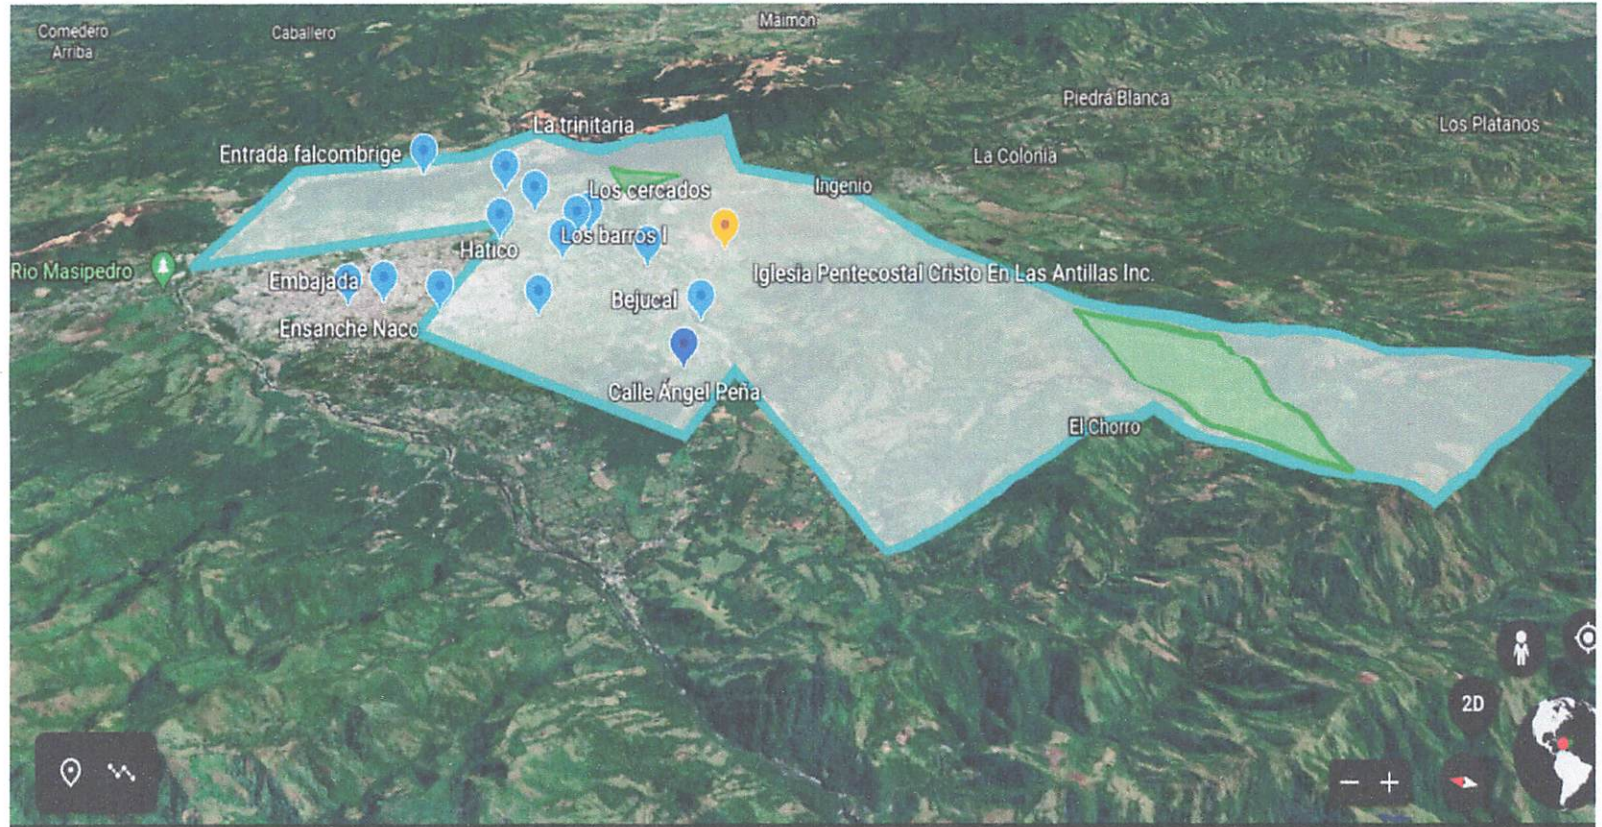

Según la GEO DATA que identifica las comunidades con el color gris claro, que indica las comunidades del Distrito de Juma Bejucal recorrida cada día según el programa o calendario asignados a las unidades de camiones.

## JUNTA DEL DISTRITO MUNICIPAL JUMA BEJUCAL

FUNDADA EL 20 DE ENERO DEL 2004

CREADO POR LA LEY 19-04

RNC: 430037664

San Isidro
Bejucal
Boca de Juma
Los barroos I
Los barroos II
Bonaito
Entrada Falconbridge
Los trinitarios
Hortensias 1ra.
Don Andrés
Ensanche Naco
Marino López los cancanes
La trocha
La trinitaria
Hatico
Caño grande
Los cercados
Embajada
Los cachimbos
La rotonda
Juma
Los Romero
Chachito Díaz
Monte verdes
Los bomberos

**LEYENDA**

- Comunidades
- Zonas pobladas
- No poblada