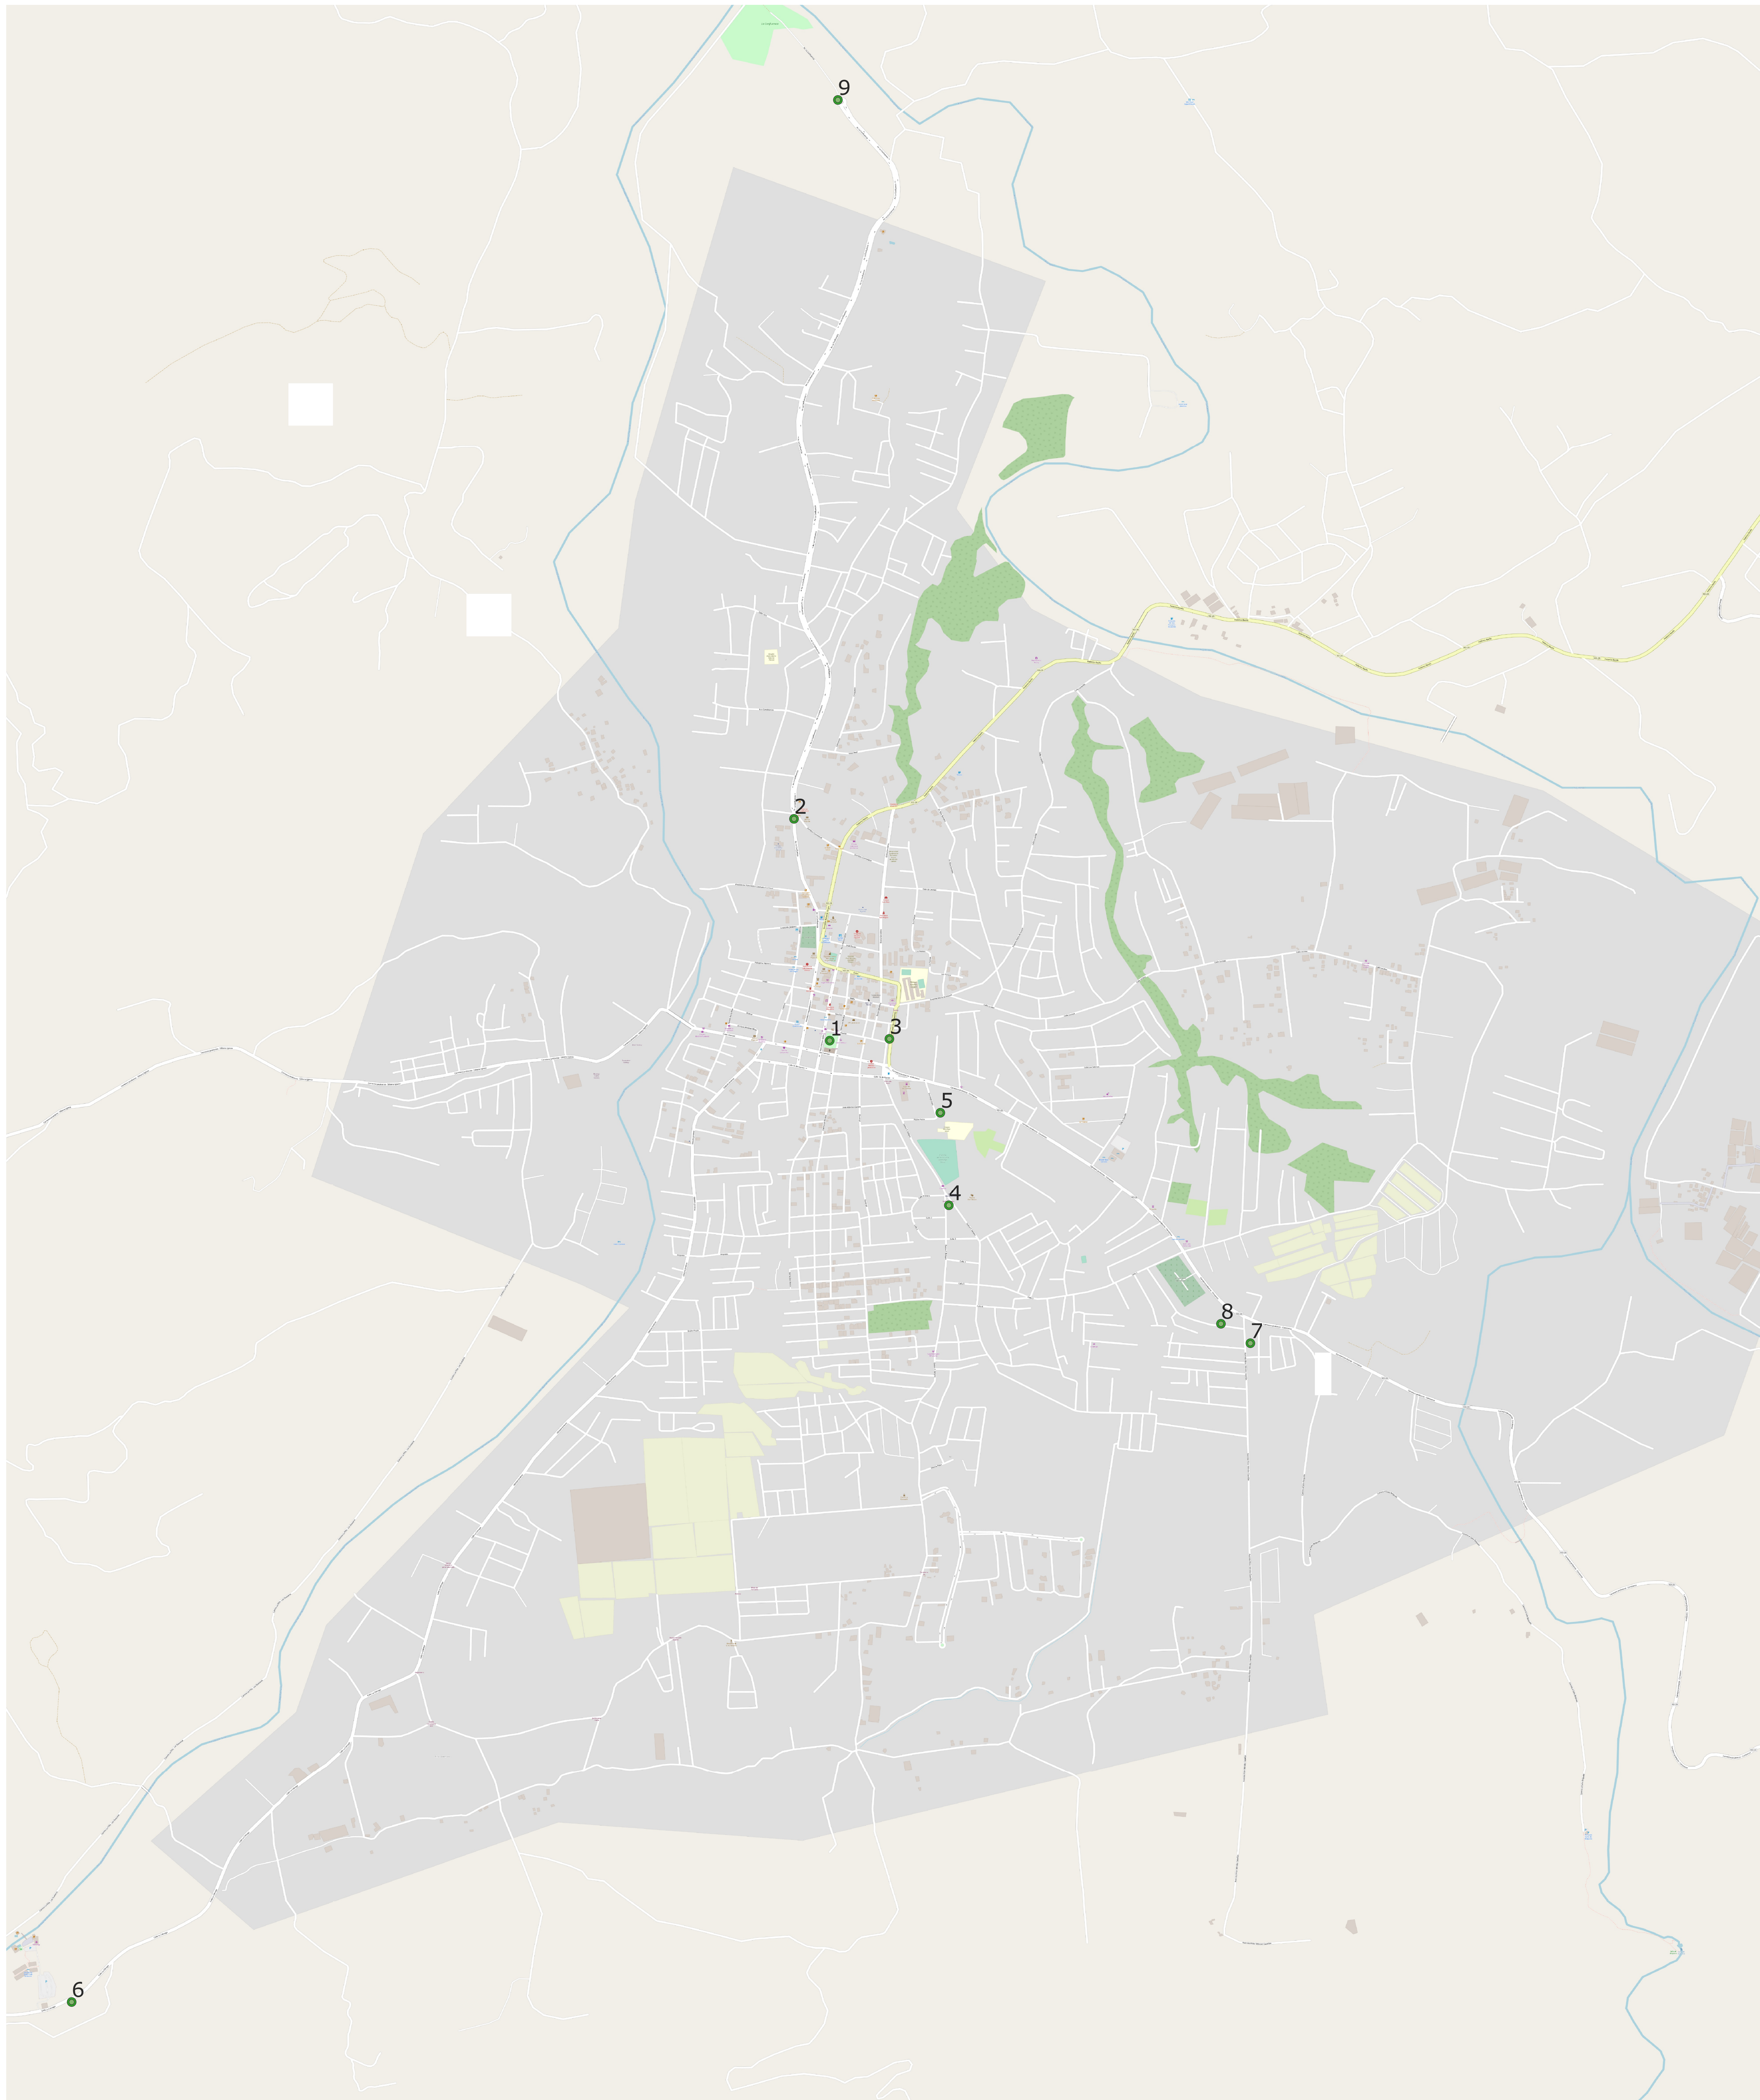

Ayuntamiento Municipal de Jarabacoa

Av. Monseñor Mauricio Vargas #47, Jarabacoa, Rep. Dom.
Telefonos 809-574-2612/809-574-6200/809-574-2777/809-574-6218

PLAN DE RUTAS Y FRECUENCIAS DEL SERVICIO DE RECOLECCION; ZAFACONES COLOCADOS EN PLAZAS, CALLES Y PARQUES, ACTUALIZADOS A LA FECHA 02 DICIEMBRE DEL 2021

Leyenda
● Parques de Recreacion
● Google Maps