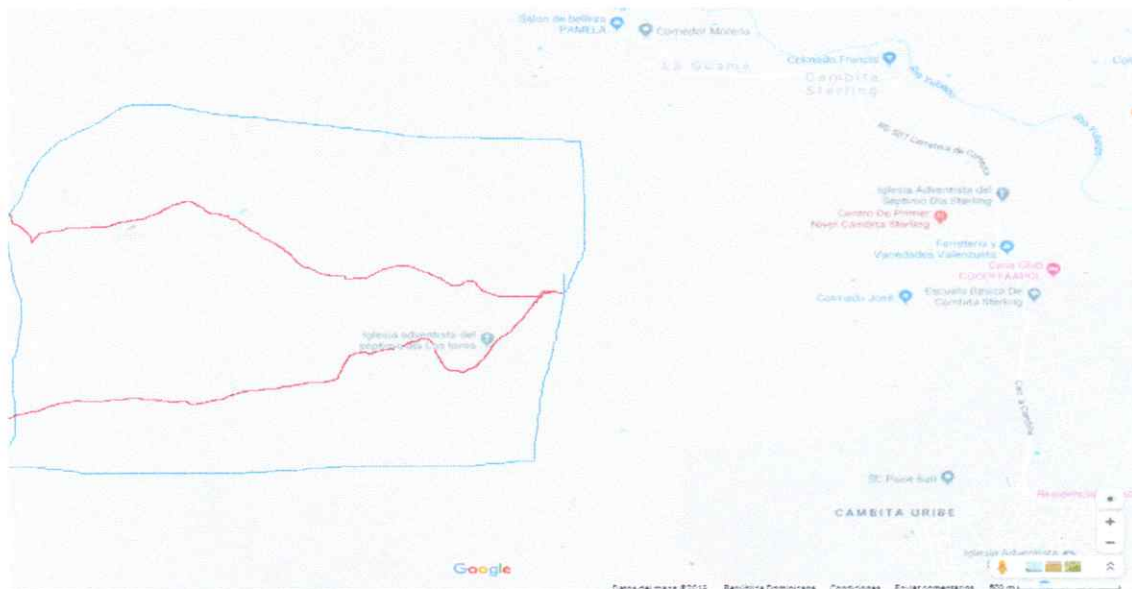

Junta Municipal de Distrito Cambita Pueblecito

Calle 1ra. La Trinitaria No.50, Cambita el Pueblecito, S.C
Teléfono; 829-240-6859

Mapa de cobertura del servicio de recolección de residuos sólidos de la sección El toro

Por medio de la presente le remitimos el **mapa de cobertura del servicio de residuos sólidos de la sección (EL TORO)**, conformada por los sectores **Canoa, Los toros, El mamey y Martinica**

El servicio de recolección cubre toda la sección del toro la cual esta encerrada el recuadro azul y el camión hace la ruta identificada con marcador rojo

EDWARD ANTE GARABITO

ALCALDE