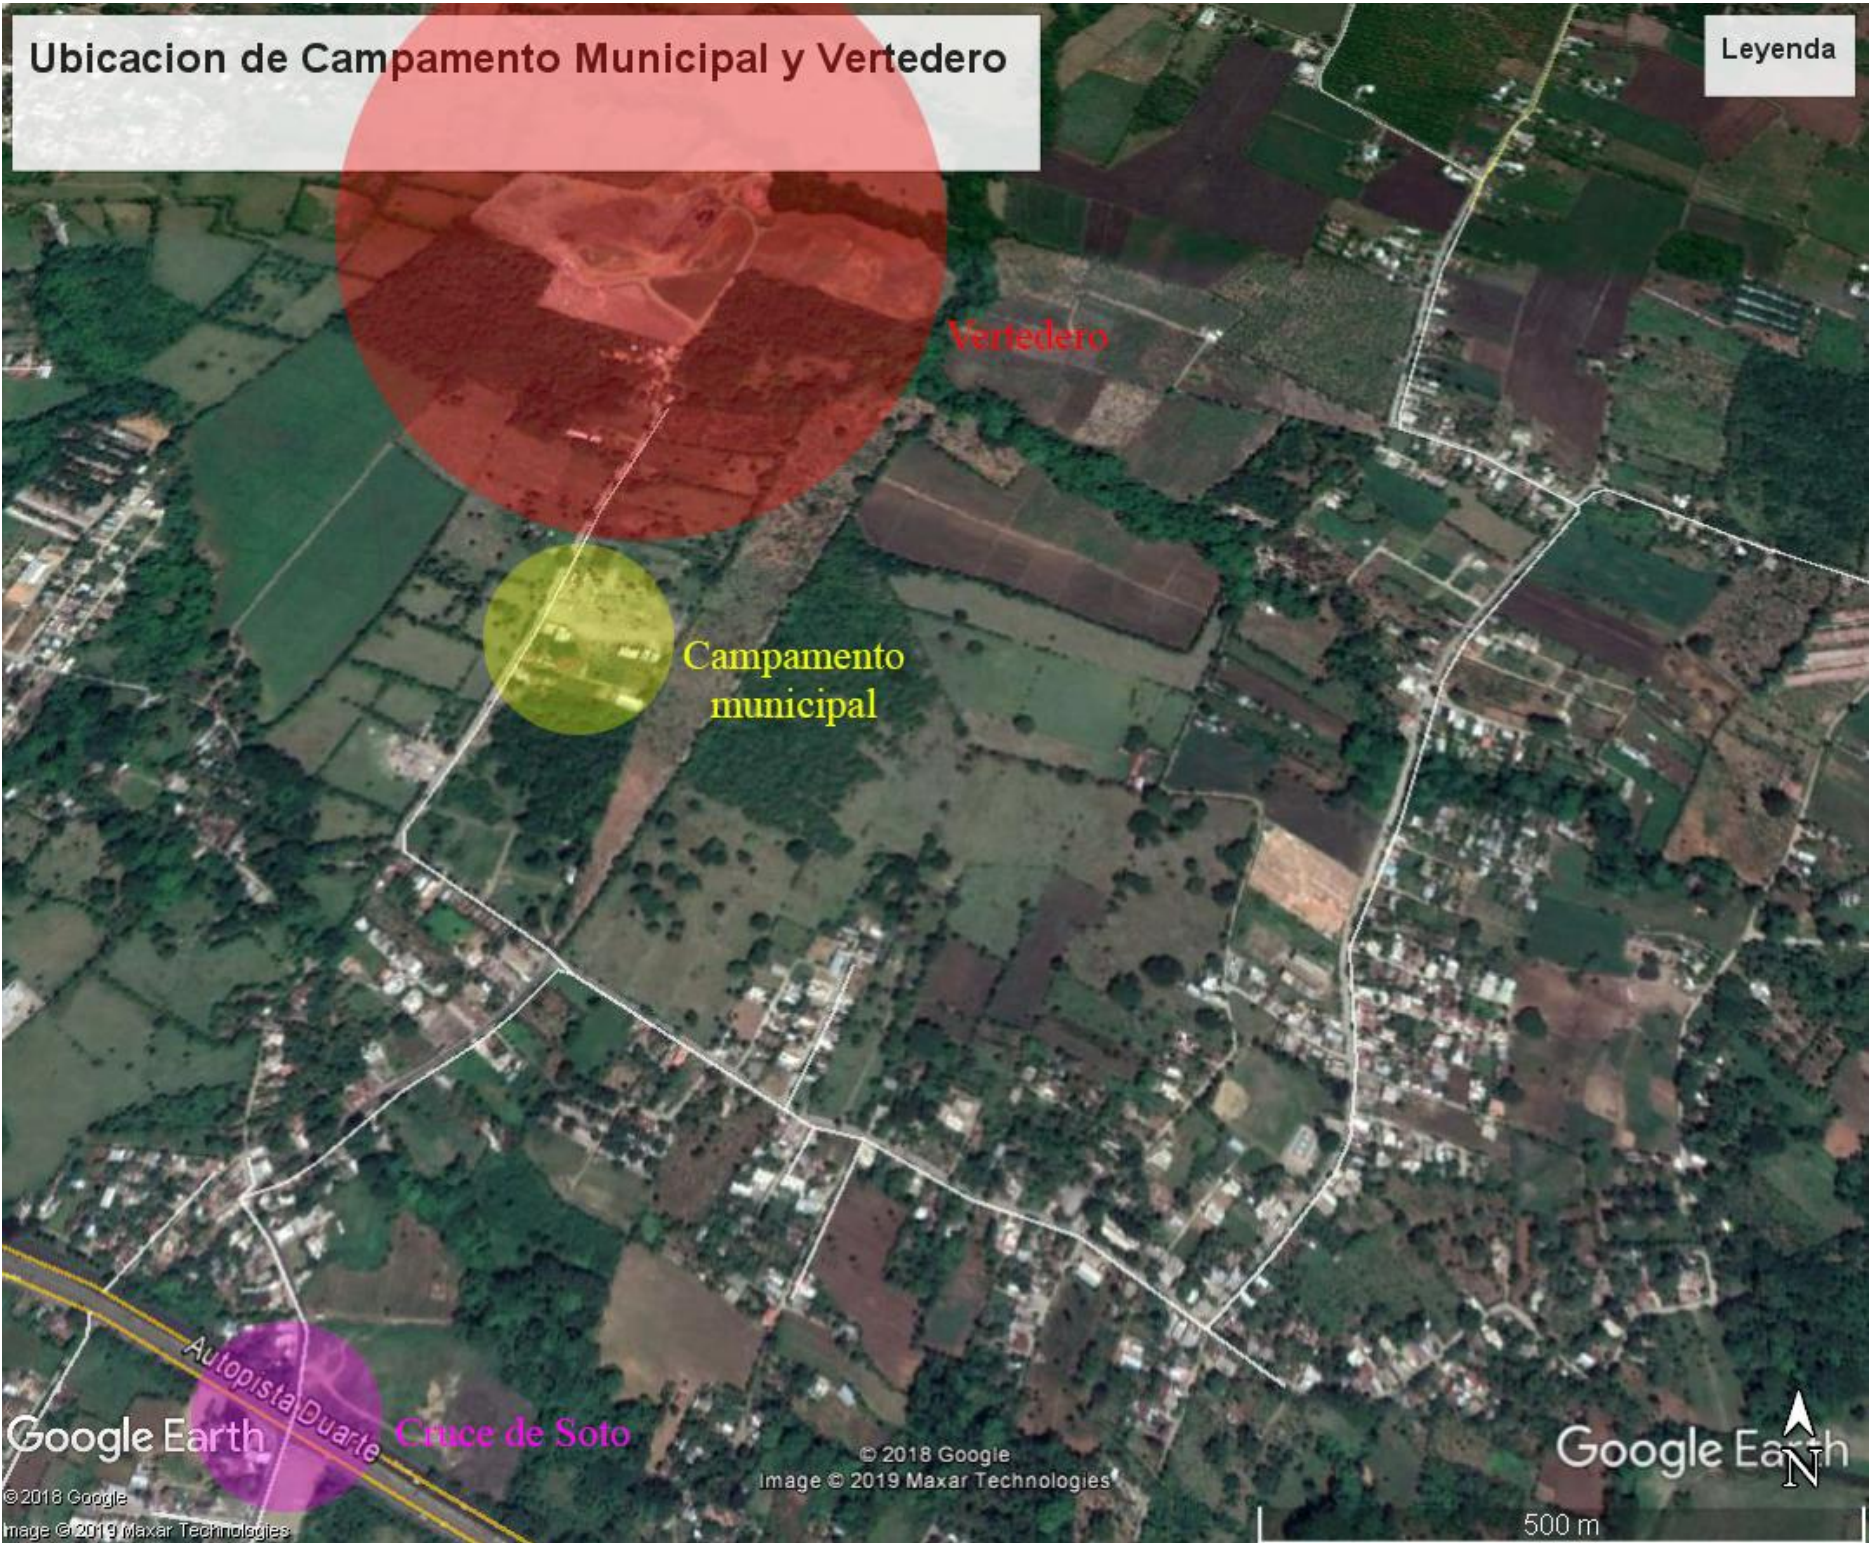

Ubicacion de Campamento Municipal y Vertedero

Leyenda

Google Earth

Autopista Duarte
Cruce de Soto

© 2018 Google
Image © 2019 Maxar Technologies

Google Earth

© 2018 Google
Image © 2019 Maxar Technologies

500 m