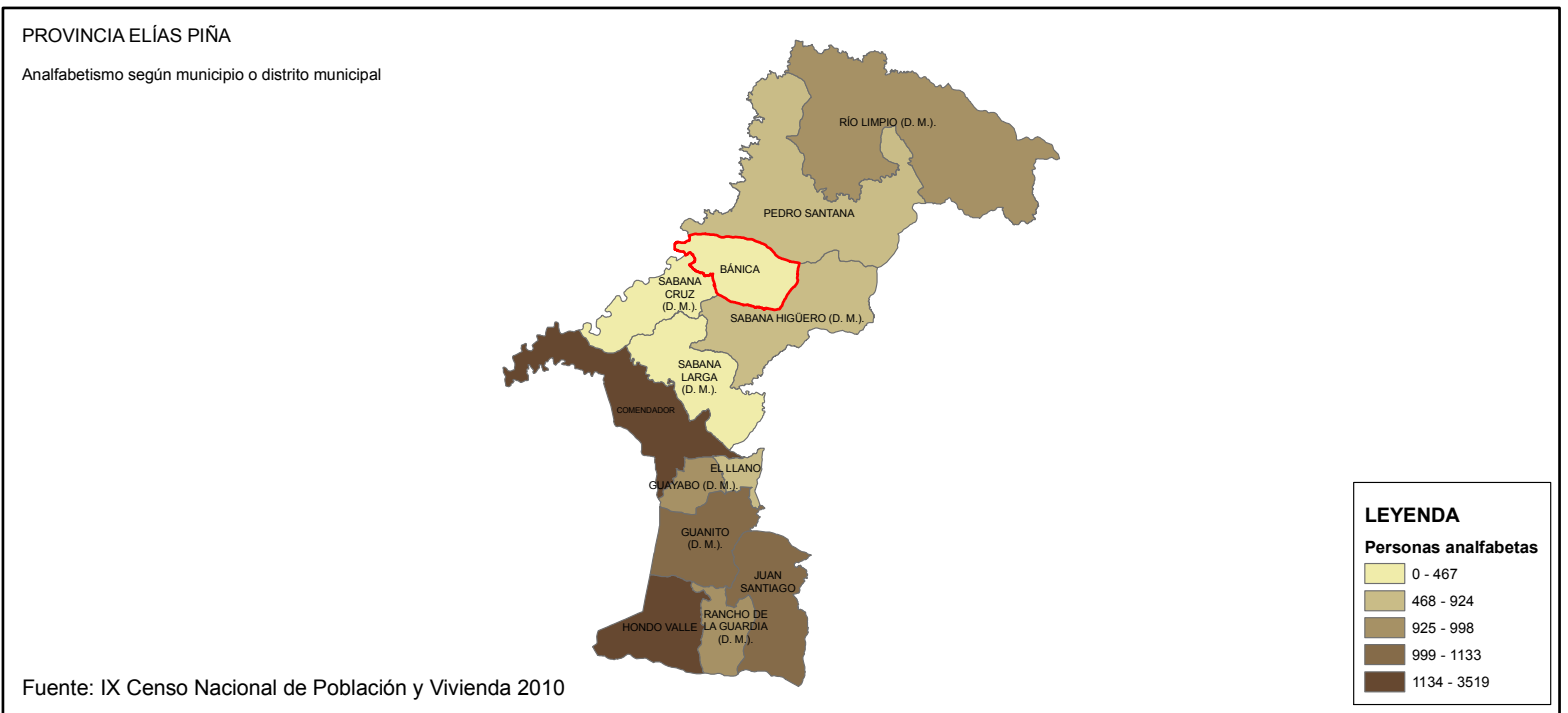

PROVINCIA ELÍAS PIÑA

Analfabetismo según municipio o distrito municipal

Fuente: IX Censo Nacional de Población y Vivienda 2010