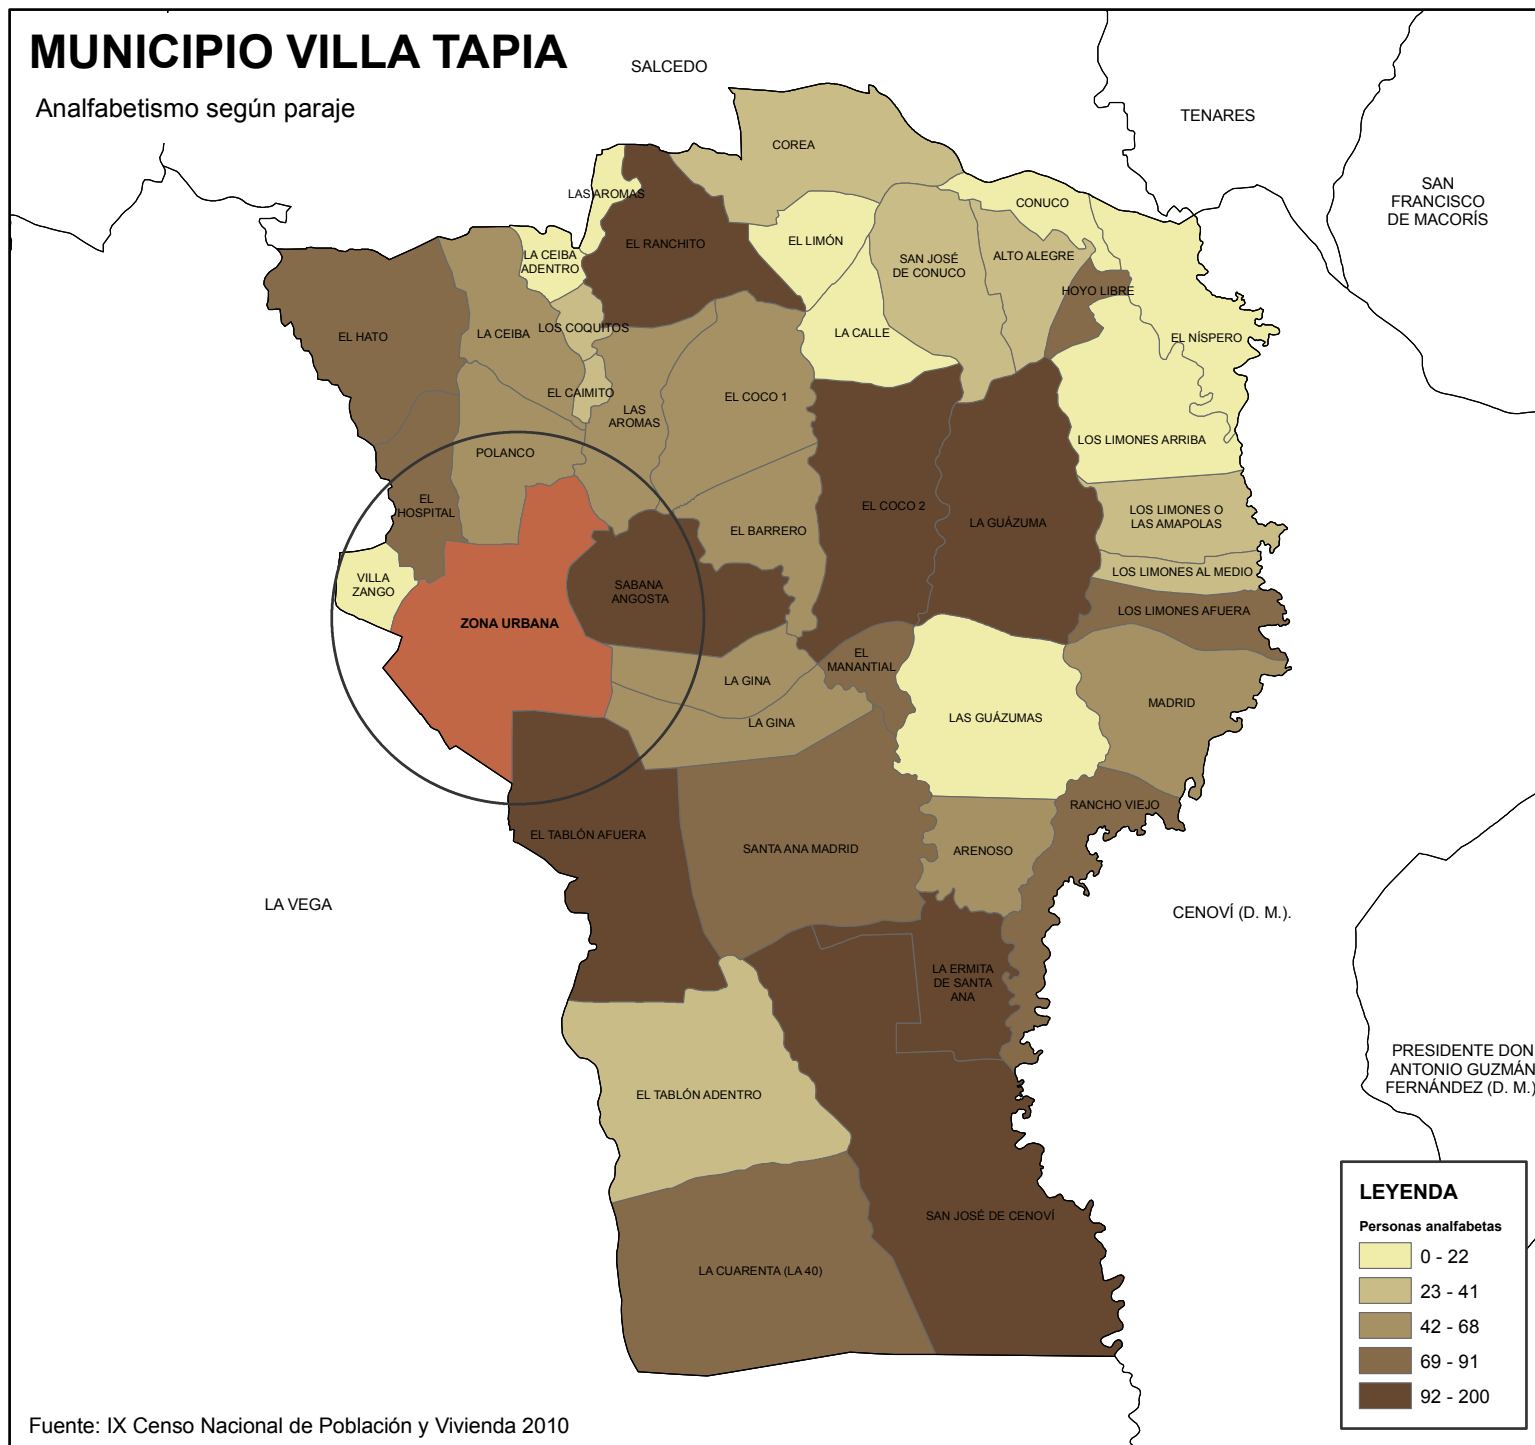

# MUNICIPIO VILLA TAPIA

Analfabetismo según paraje

Fuente: IX Censo Nacional de Población y Vivienda 2010

# ZONA URBANA VILLA TAPIA

190301

Analfabetismo según barrio

Fuente: IX Censo Nacional de Población y Vivienda 2010

GEORREFERENCIACIÓN DEL ANALFABETISMO EN LA REPÚBLICA DOMINICANA

MUNICIPIO VILLA TAPIA