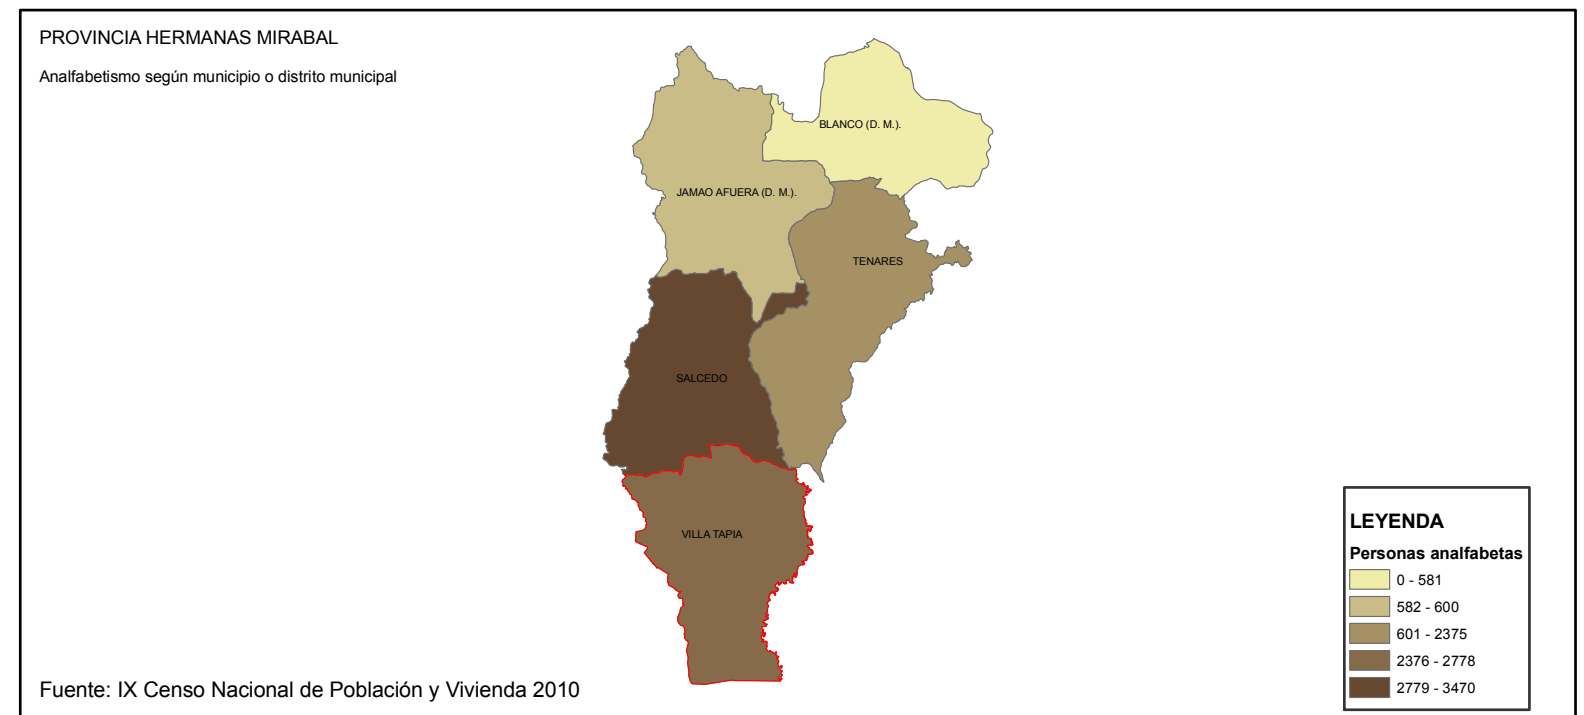

PROVINCIA HERMANAS MIRABAL

Analfabetismo según municipio o distrito municipal

Fuente: IX Censo Nacional de Población y Vivienda 2010

República Dominicana
Ministerio de Economía, Planificación y Desarrollo
OFICINA NACIONAL DE ESTADÍSTICA
DEPARTAMENTO DE CARTOGRAFÍA

GEORREFERENCIACIÓN DEL ANALFABETISMO EN LA REPÚBLICA DOMINICANA

MUNICIPIO VILLA TAPIA