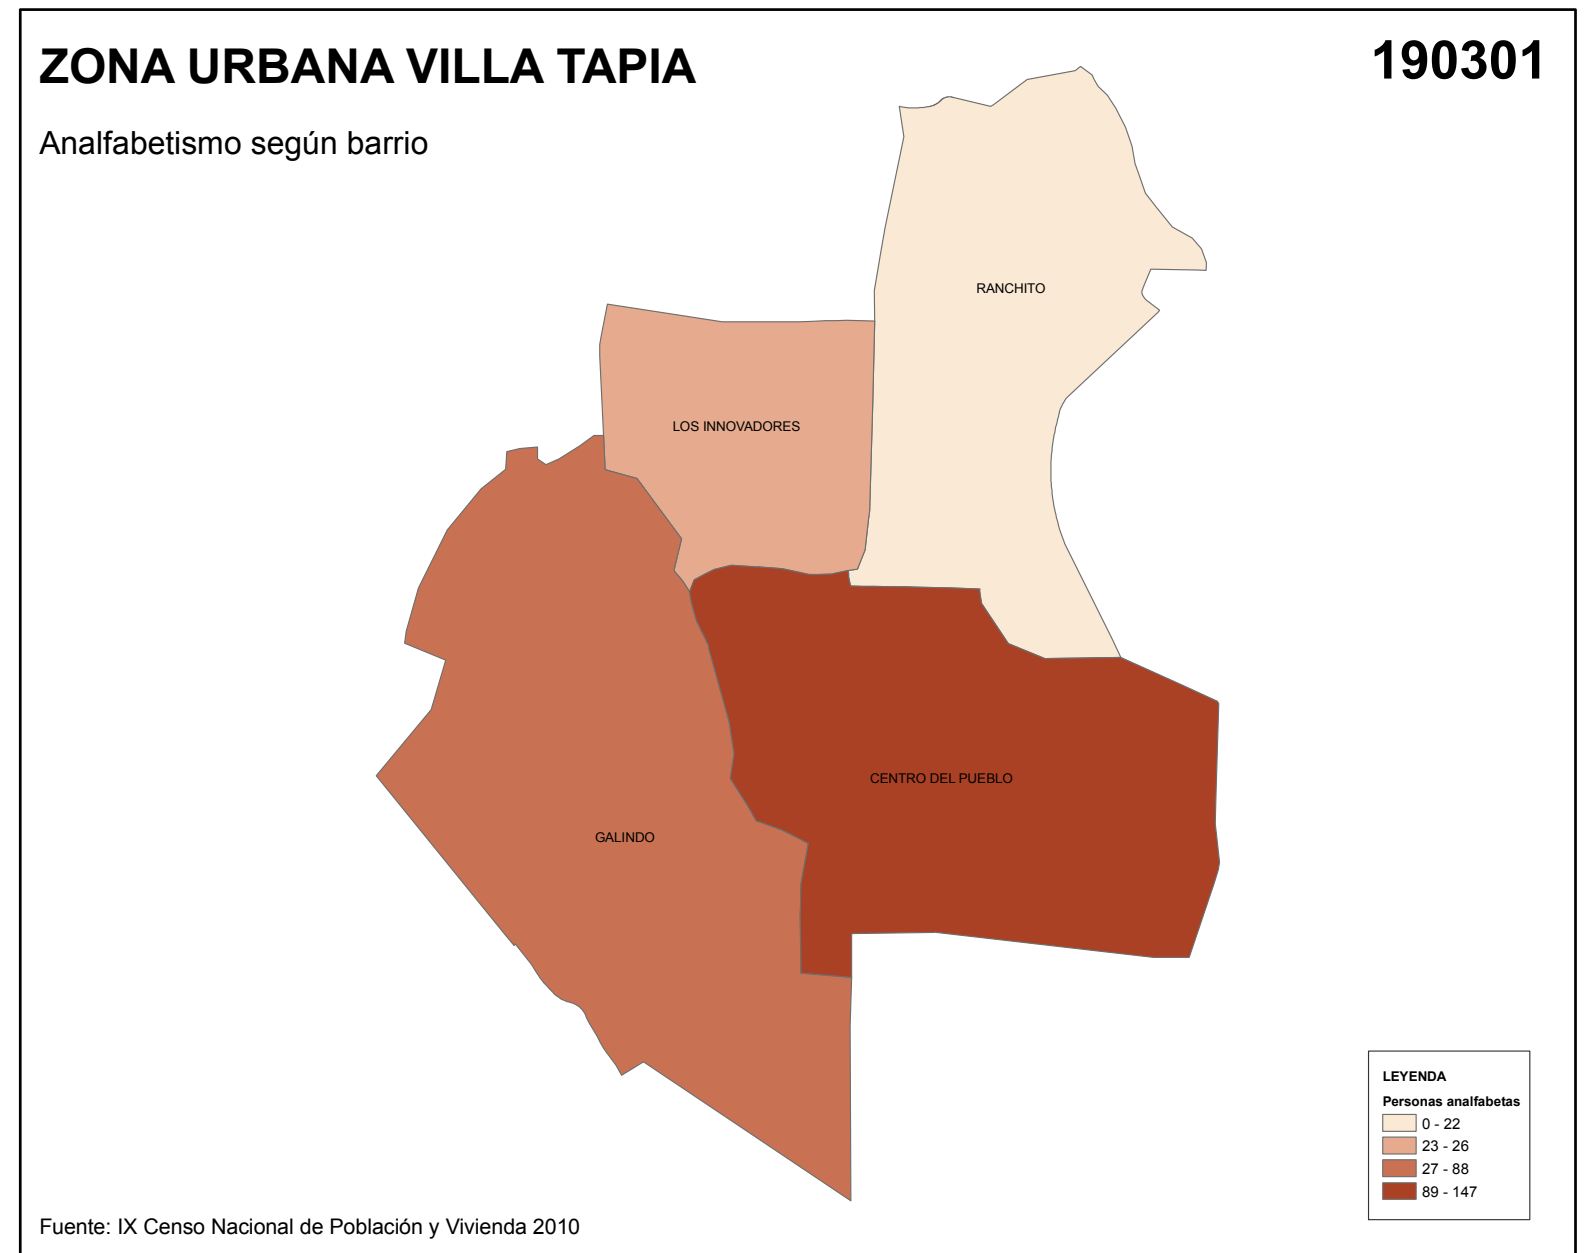

# MUNICIPIO VILLA TAPIA

Analfabetismo según paraje

Fuente: IX Censo Nacional de Población y Vivienda 2010

# ZONA URBANA VILLA TAPIA

190301

Analfabetismo según barrio

Fuente: IX Censo Nacional de Población y Vivienda 2010

GEORREFERENCIACIÓN DEL ANALFABETISMO EN LA REPÚBLICA DOMINICANA

MUNICIPIO VILLA TAPIA