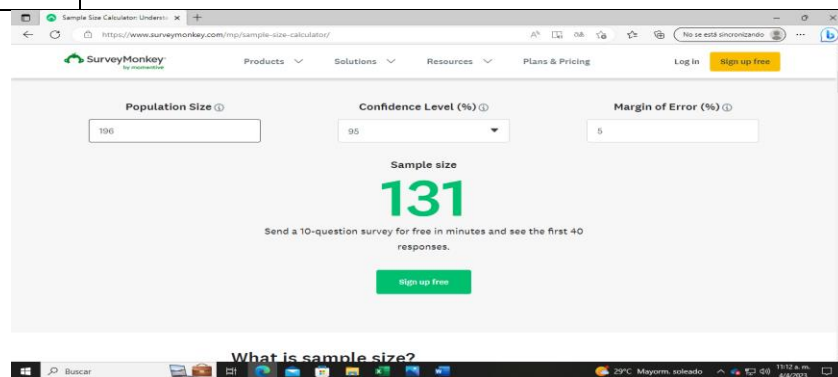

FICHA TECNICA	
Universo	Se recibieron 166 solicitudes de varias entidades, tales como: Centros Educativos, Federaciones, Centros de Salud, Ayuntamientos, Instituciones, Iglesias, Fundaciones, Clubes y Juntas de Vecinos.
Ámbito	Aplicada a nuestros usuarios Externos : <ol style="list-style-type: none"> 1. Distrito Nacional (Nivel Central) con una población de 129 para una muestra de 97 encuestas. 2. Provincia El Seibo con una población de 37 para una muestra de 34 encuestas.
Muestra	Aplicadas a Ciento Treinta y Uno (131) entidades con un nivel de confianza de 95% y un margen de error de un 5%. Servicios Institucionales: Capacitaciones Salud Sexual: 38 Capacitación sobre Violencia: 40 Capacitación sobre Valores y Orientaciones: 53 Nota: En el CONAPOFA no ofrecemos servicios Virtuales ni Presenciales
Método para utilizar	Muestreo Estratificado y Simple
Fecha de trabajo	23/5/2023 al 13/6/2023
Realización	Dirección Técnica (Licda. Altagracia Díaz)