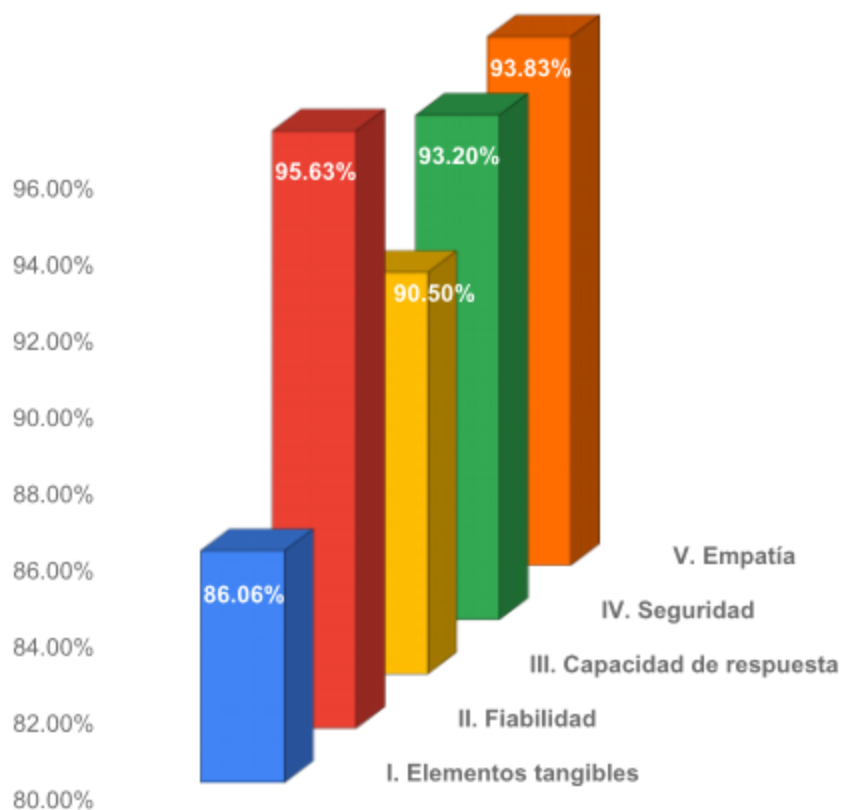

ÍNDICE DE SATISFACCIÓN GENERAL DEL CONADIS

SATISFACCIÓN PROMEDIO POR DIMENSIÓN (Expresado en Porcentaje)

Índice de Satisfacción General

91.84%

Base: 100% total de la muestra