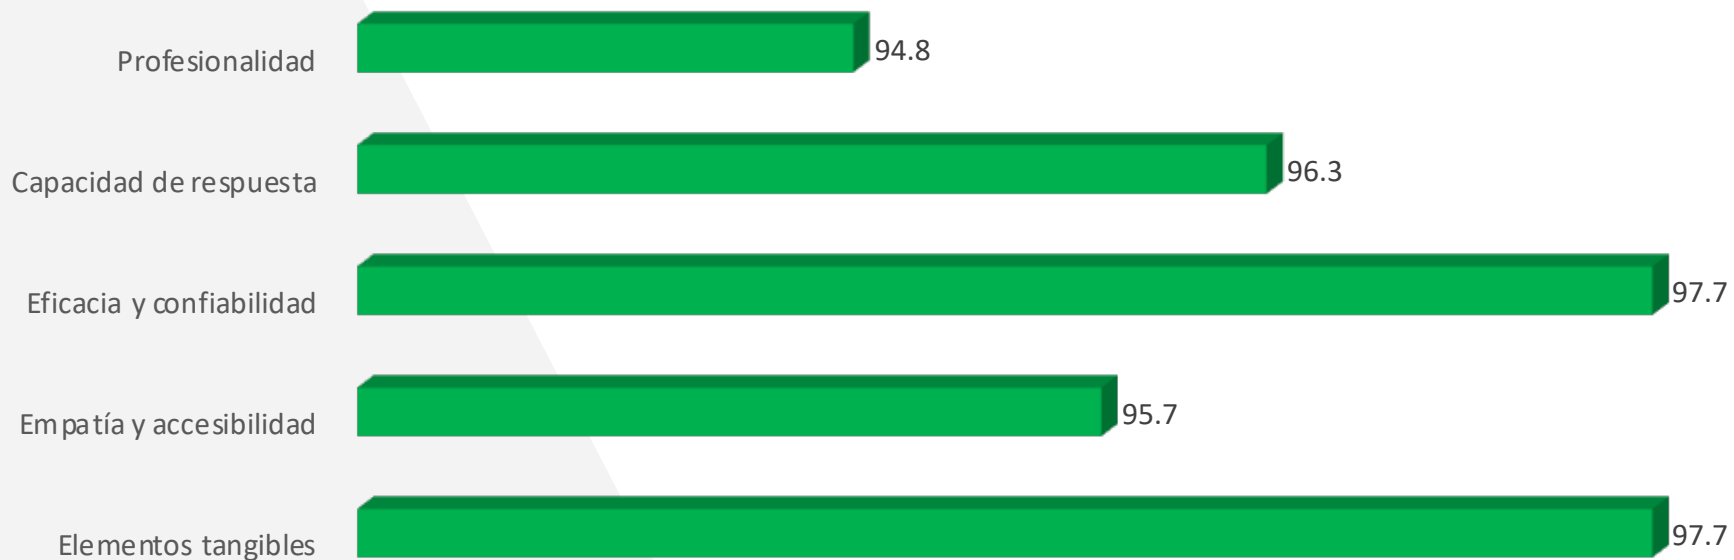

# ENCUESTA DE SATISFACCIÓN DE LOS USUARIOS DE LOS SERVICIOS DEL ISFODOSU 2023

# PROMEDIO DE SATISFACCIÓN DE SERVICIOS PRESTADOS

Promedio de satisfacción por dimensión

**Promedio de satisfacción**

**96.4%**