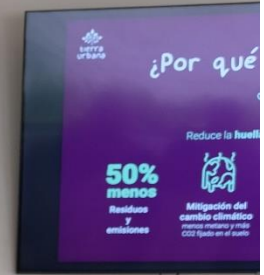

Ministerio de Cultura
DGCINE
DIRECCIÓN GENERAL DE CINE
REPÚBLICA DOMINICANA