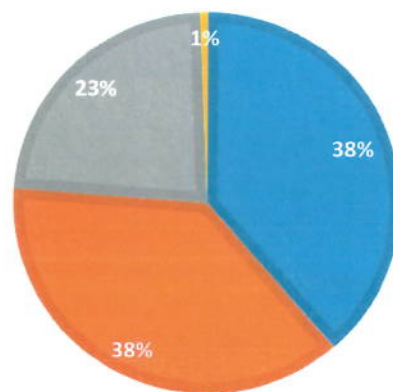

INFORME SERVIDORES VACUNADOS CONTRA COVID-2019

Actualmente en rectoría tenemos una población de 295 servidores, de los cuales 159 se encuentra vacunados con las 3 dosis

Recinto	Total de servidores	1ra Dosis	2da dosis	3ra Dosis	4ta Dosis
Rectoría	294	263	257	159	4

Los 29 servidores que no se encuentran vacunados no están asistiendo por encontrarse en proceso de pensión o con alguna situación de salud que les impide asistir.

TOTAL GENERAL DE VACUNADOS

■ Servidores con 1 Dosis ■ servidores con 2 Dosis ■ servidores con 3 Dosis ■ 4ta dosis