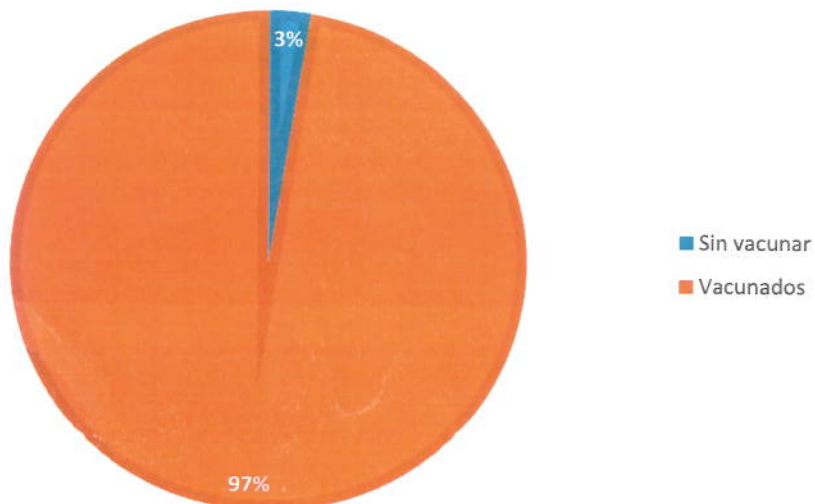

PORCENTAJE DE VACUNADOS