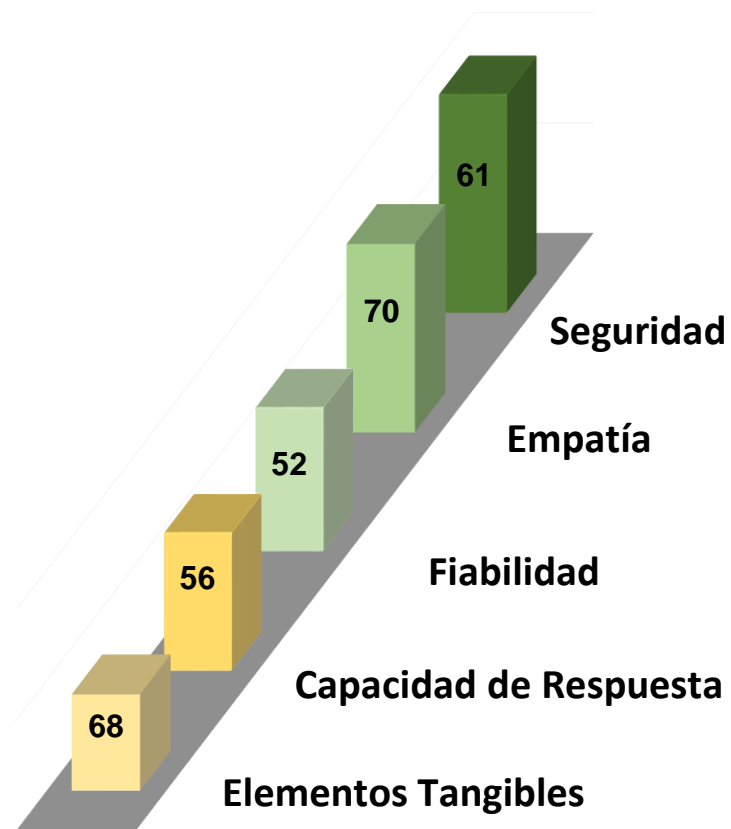

ÍNDICE DE SATISFACCIÓN DE LAS ESCUELAS NACIONALES DE BELLAS ARTES

RESUMEN SATISFACCIÓN PROMEDIO POR DIMENSIÓN

Índice de Satisfacción General

61%

15

Base: 100% Total muestra

Expresado en %