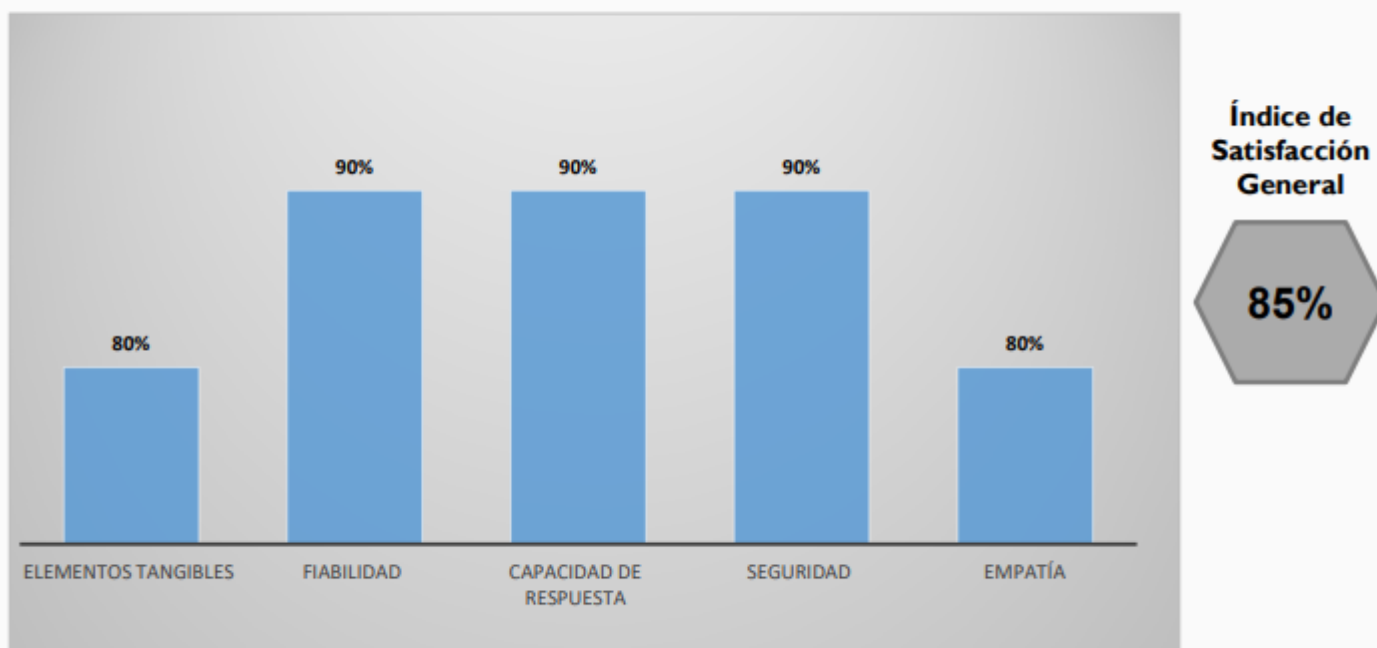

ÍNDICE DE SATISFACCIÓN DEL MINISTERIO DE ADMINISTRACIÓN PÚBLICA

RESUMEN SATISFACCIÓN PROMEDIO POR DIMENSIÓN

Base: 100% Total muestra