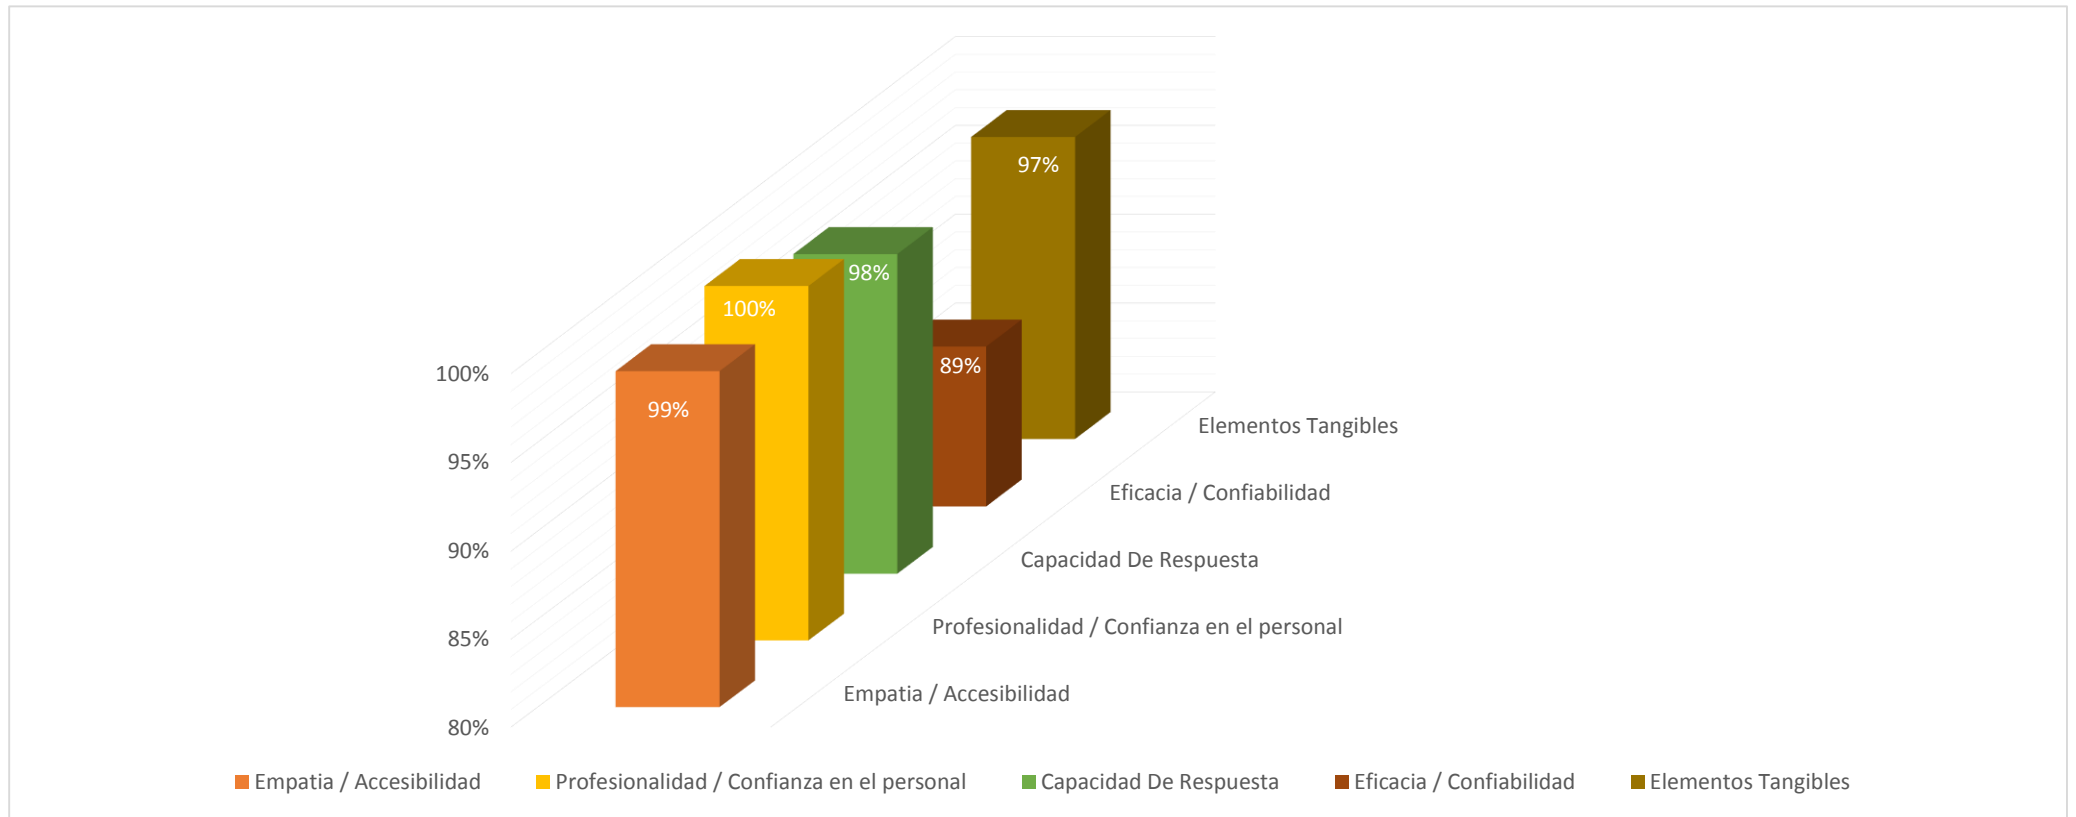

ÍNDICE DE SATISFACCIÓN DE LA DIRECCIÓN GENERAL DE MINERÍA

ÍNDICE DE SATISFACCIÓN GENERAL → 96%

Base Total: 100%