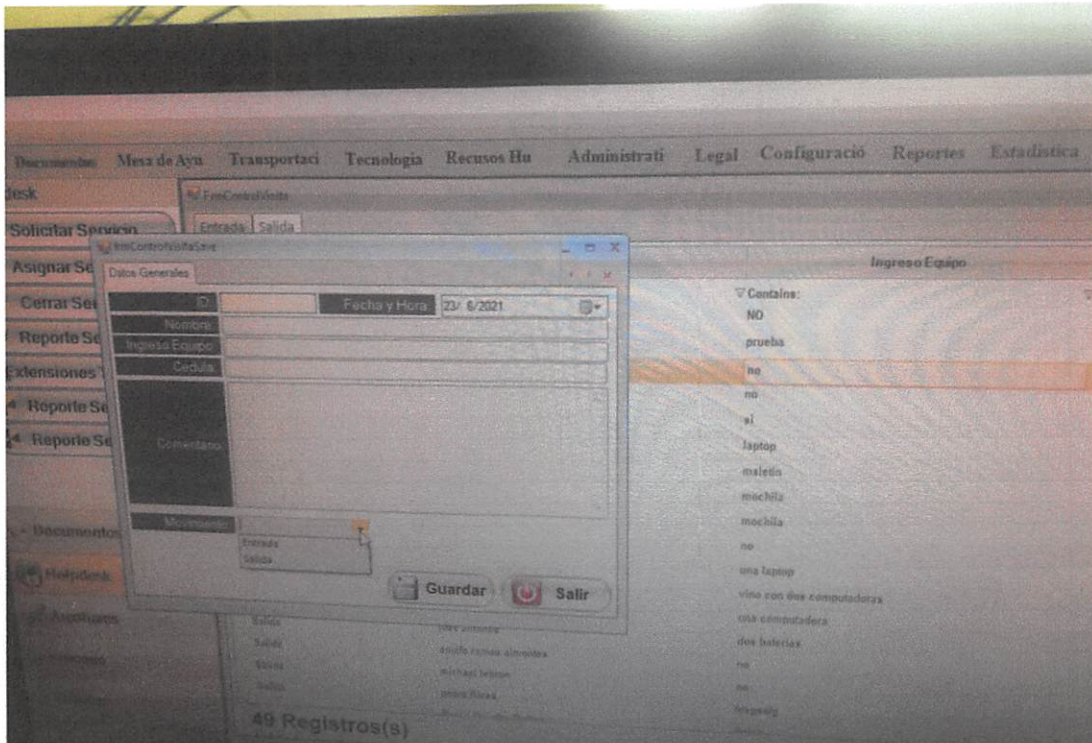

MEDIDAS DE SEGURIDAD IMPLEMENTADAS EN LA SEDE PRINCIPAL.

CAMARAS

ALARMA INSTALADA EN LA AZOTEA

CERCO ELÉCTRICO AZOTEA

✚ lámparas sanitizantes de ozono y luz ultravioleta.

 **MEDIDOR DE TEMPERATURA**

BASTÓN PARA DETECCIÓN DE ARMAS

✚ Colocación de extintores

Control de acceso

flotas de comunicación

Software de Control y Registro de visitas a la institución

🚒 Actividades de simulacro de evacuación