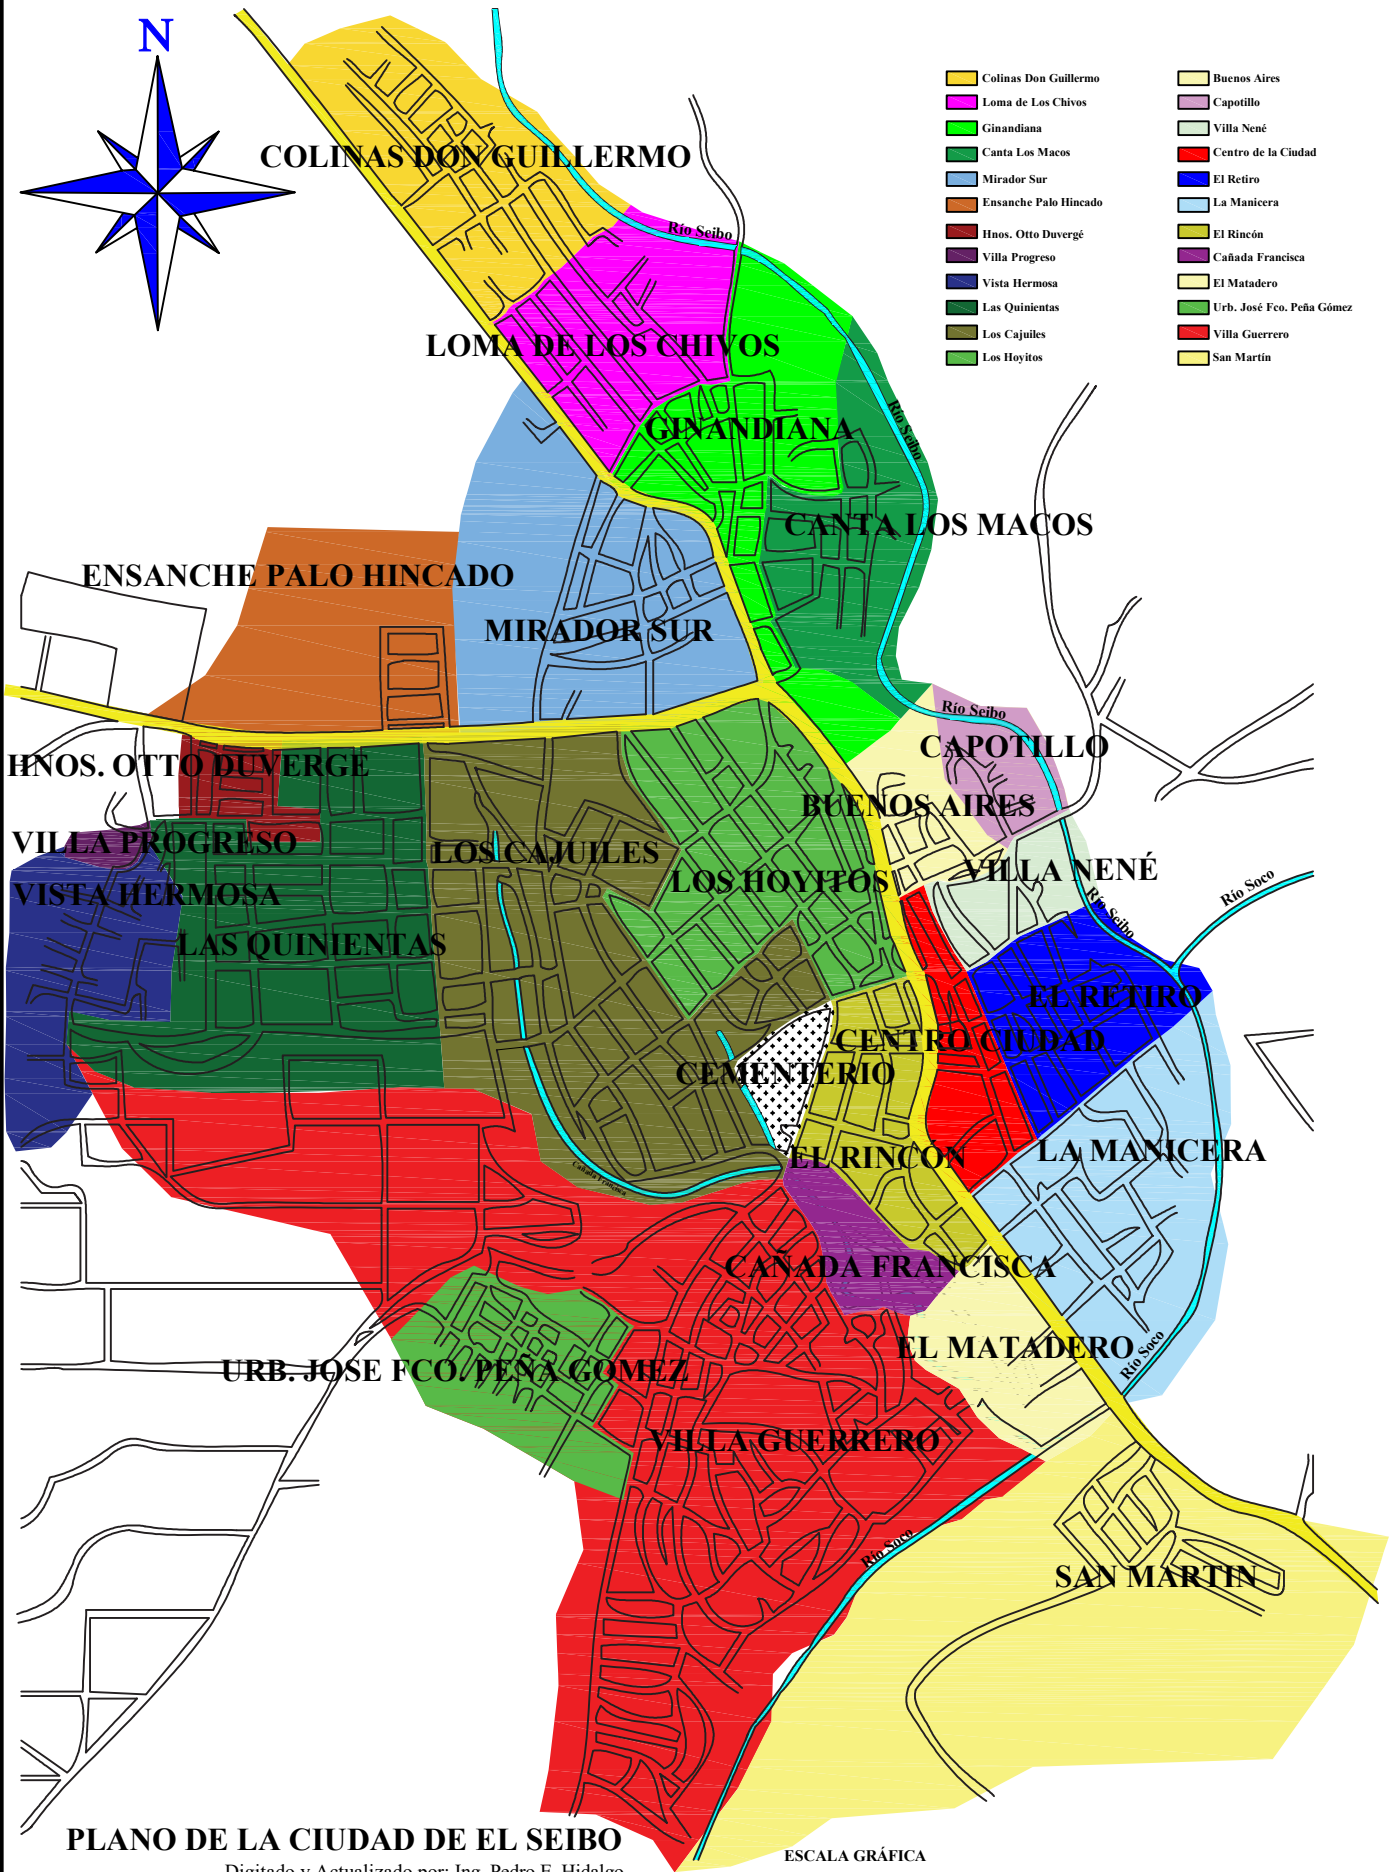

# SECTORES DEL CASCO URBANO DE EL SEIBO

PLANO DE LA CIUDAD DE EL SEIBO

Digitado y Actualizado por: Ing. Pedro E. Hidalgo

ESCALA GRÁFICA