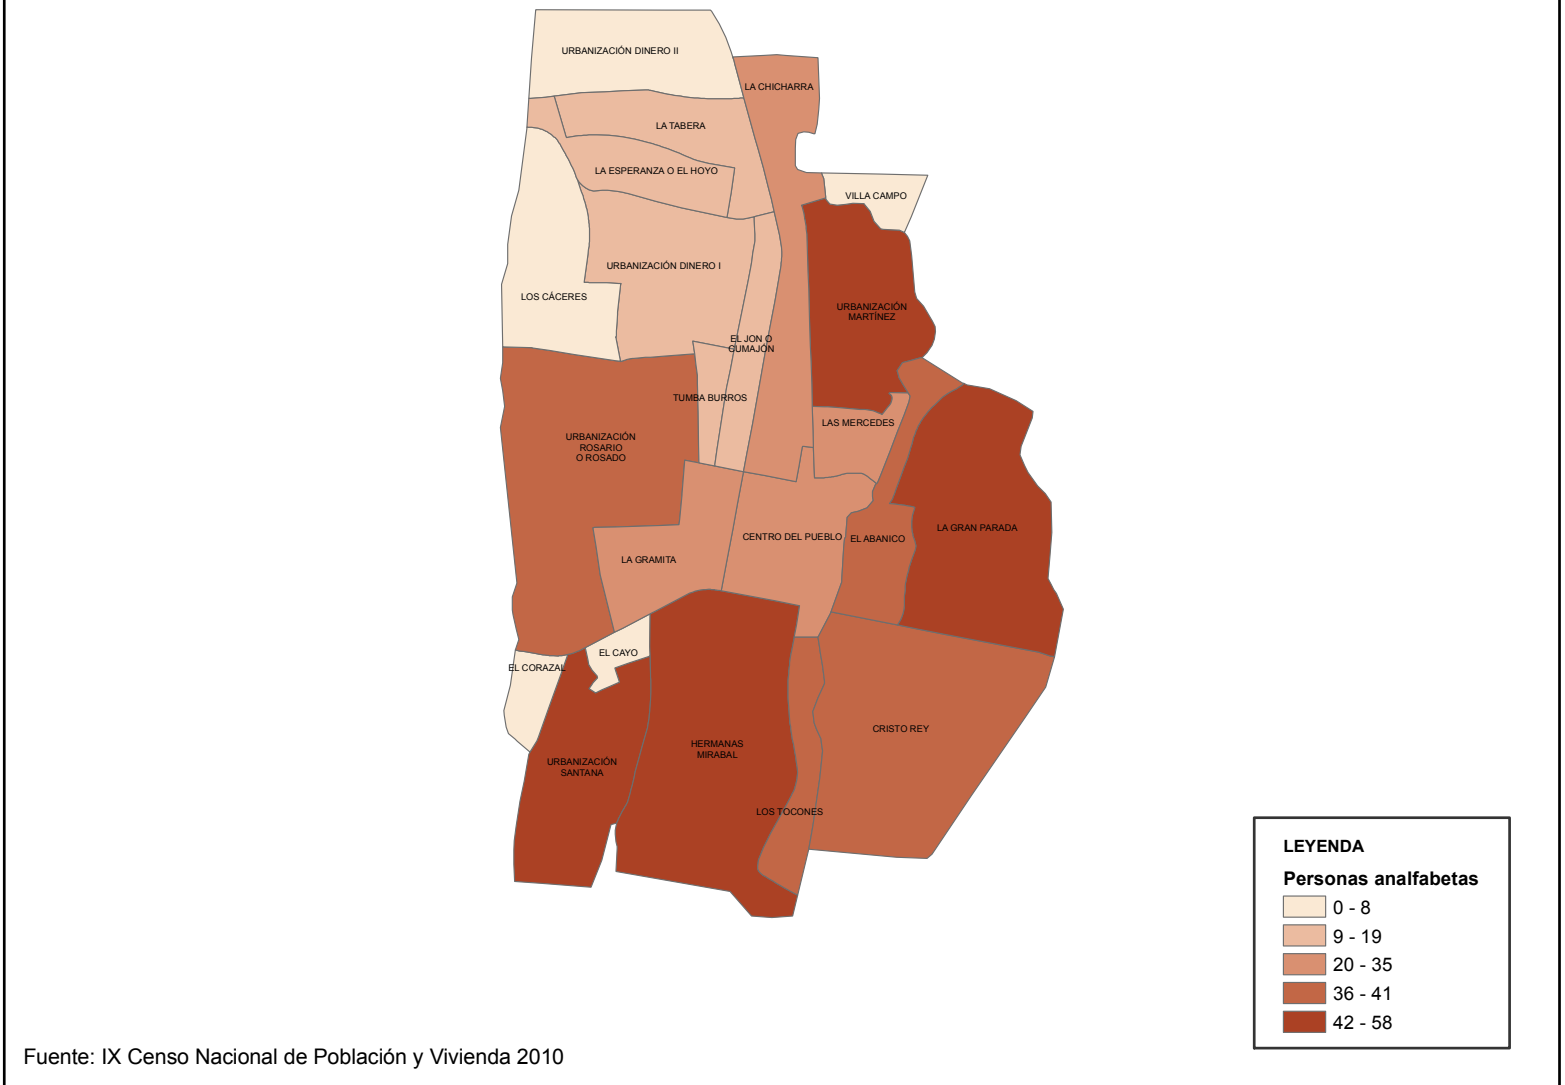

MUNICIPIO TENARES

Analfabetismo según paraje

ZONA URBANA TENARES

Analfabetismo según barrio

190201

PROVINCIA HERMANAS MIRABAL

Analfabetismo según municipio o distrito municipal

República Dominicana
Ministerio de Economía, Planificación y Desarrollo
OFICINA NACIONAL DE ESTADÍSTICA
DEPARTAMENTO DE CARTOGRAFÍA

GEORREFERENCIACIÓN DEL ANALFABETISMO EN LA REPÚBLICA DOMINICANA

MUNICIPIO TENARES