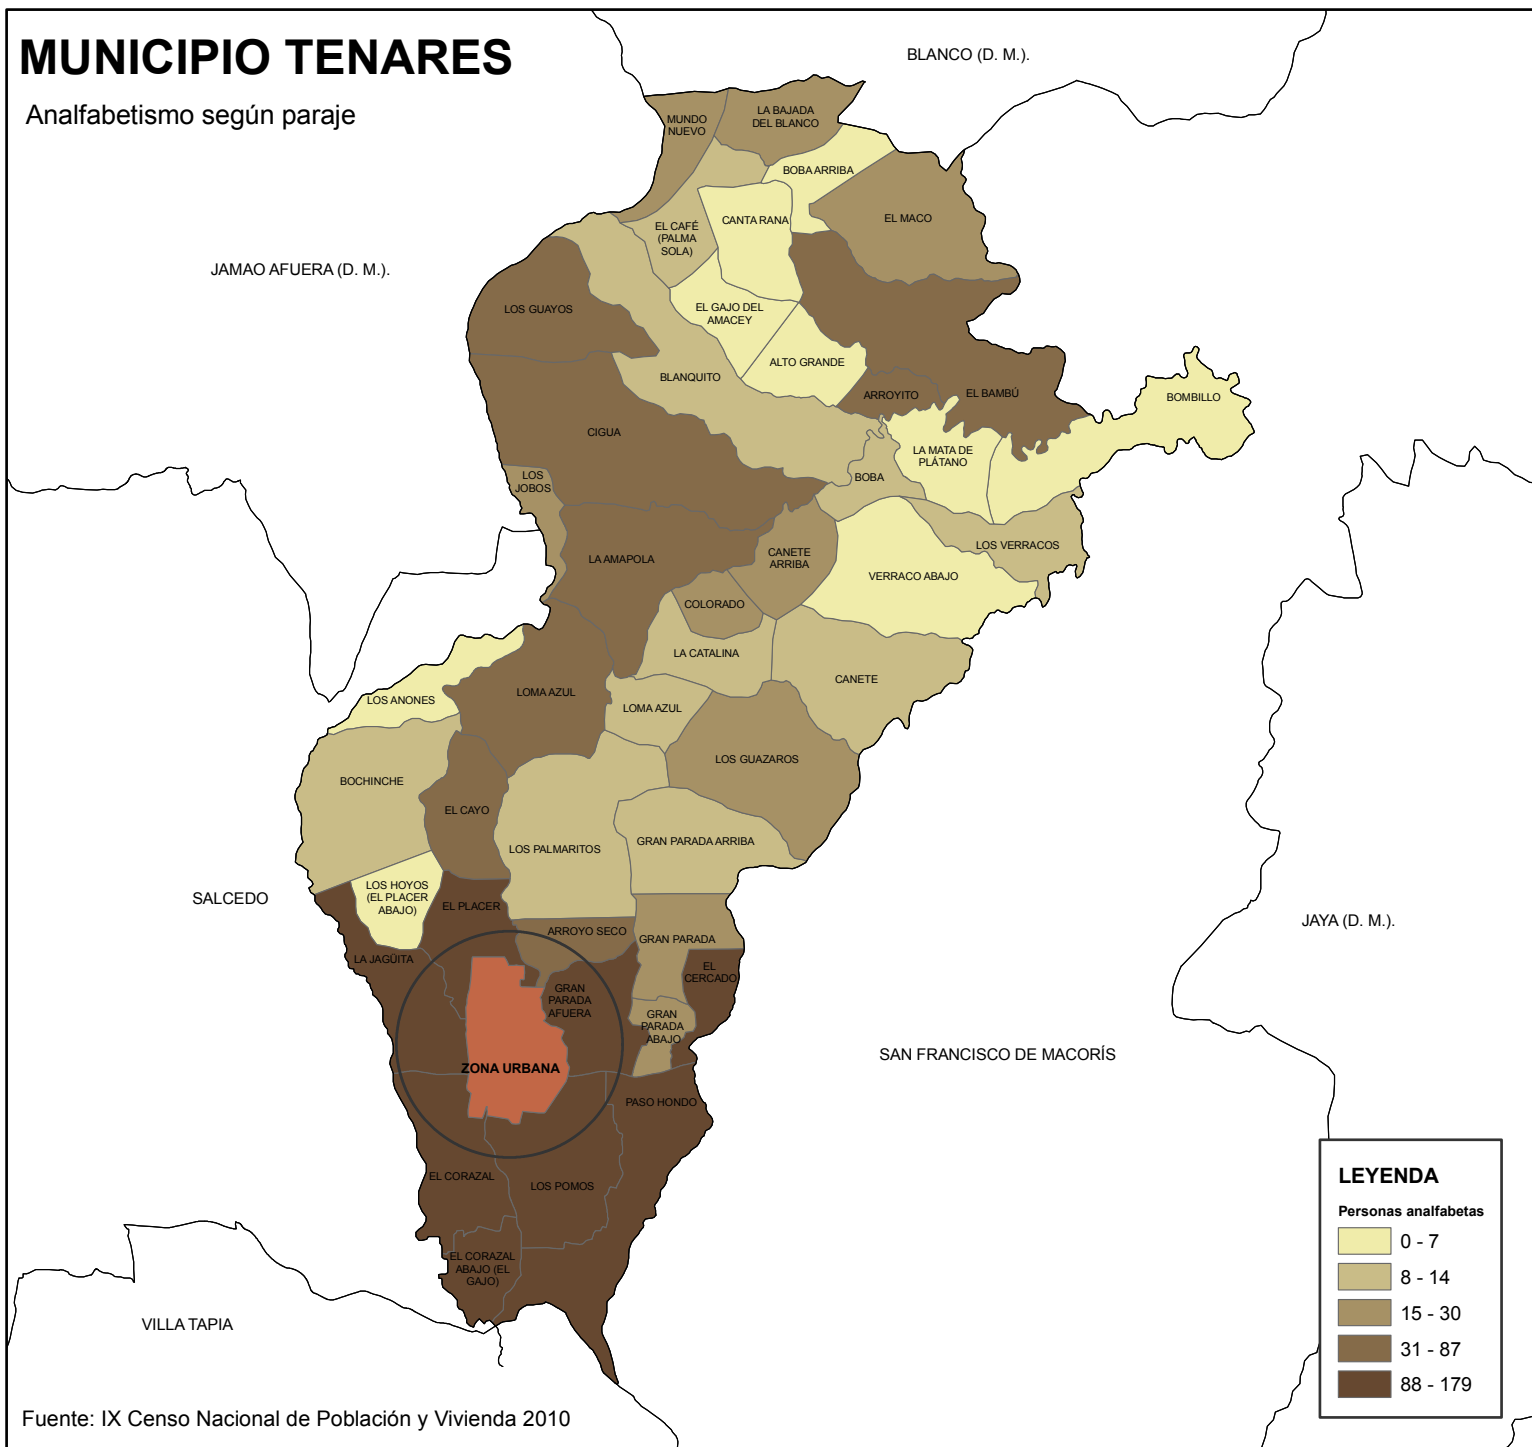

MUNICIPIO TENARES

Analfabetismo según paraje

ZONA URBANA TENARES

Analfabetismo según barrio

190201

PROVINCIA HERMANAS MIRABAL

Analfabetismo según municipio o distrito municipal

República Dominicana
Ministerio de Economía, Planificación y Desarrollo
OFICINA NACIONAL DE ESTADÍSTICA
DEPARTAMENTO DE CARTOGRAFÍA

GEORREFERENCIACIÓN DEL ANALFABETISMO EN LA REPÚBLICA DOMINICANA

MUNICIPIO TENARES